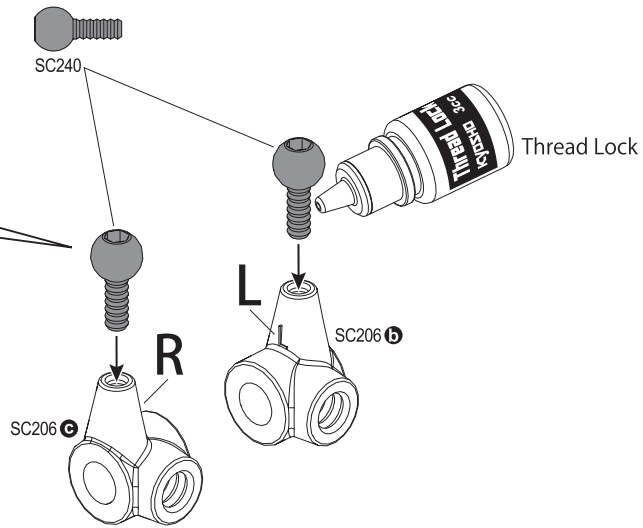

19 フロントキャストローック
Front Caster Lock