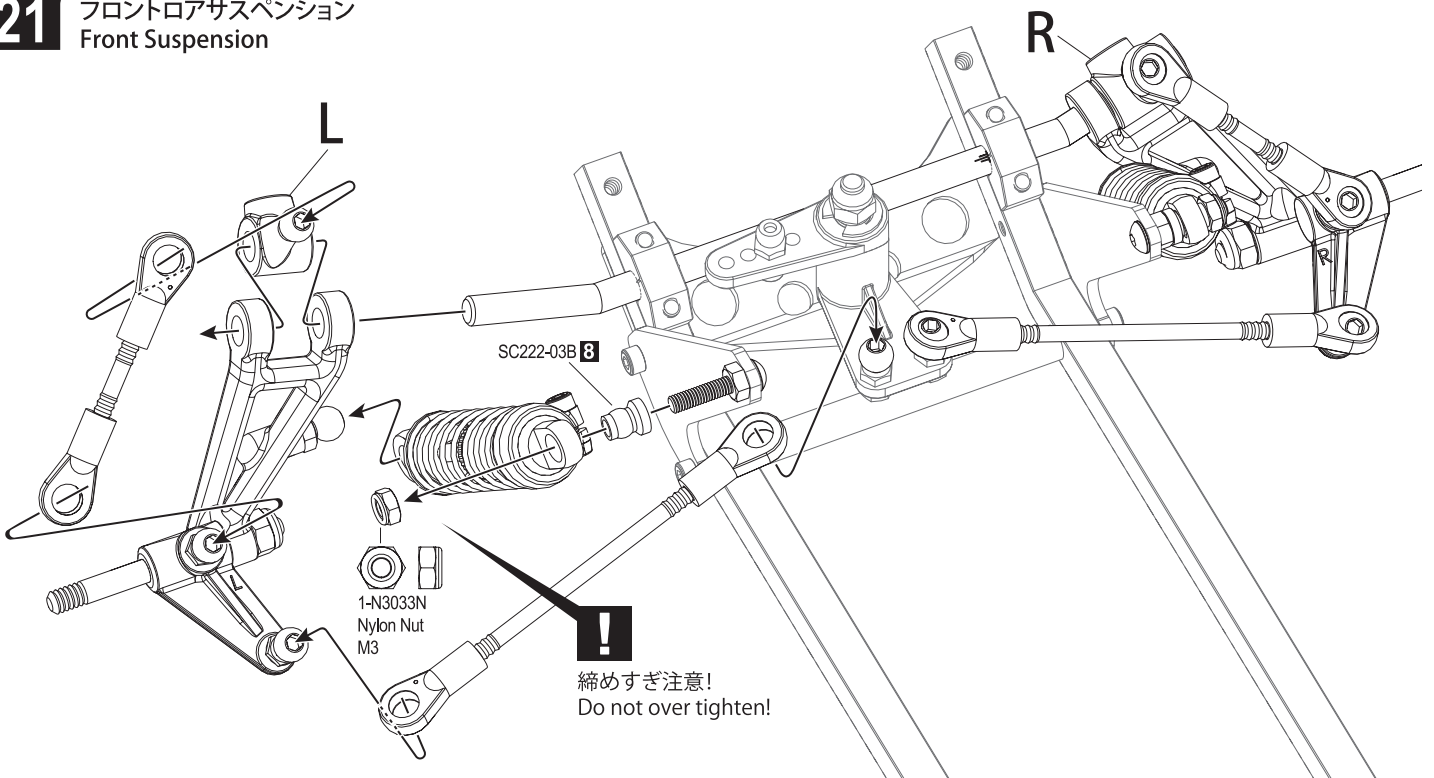

21 フロントロアサスペンション
Front Suspension