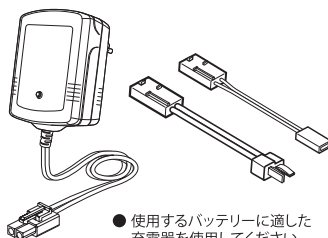

3 走行用バッテリー Battery

■ 充電器 Battery Charger

No. 71322
SPEED HOUSE 7.2V 22HV Ni-MH / バッテリー
SPEED HOUSE 7.2V 22HV Ni-MH Battery

No. 71324
SPEED HOUSE 7.2V 36HV Ni-MH / バッテリー
SPEED HOUSE 7.2V 36HV Ni-MH Battery

No. GAB1202P
Gens ace PSE LiPo HV 6000 (100C/7.6V/LCG)
GA-B-100C-6000-2S1P-HC-49-HV-LCG

No. GAB4201
Gens ace LiPo 4000 ストレートバック (45C/7.4V)
GA-B-45C-4000-2S1P-HardCase-8