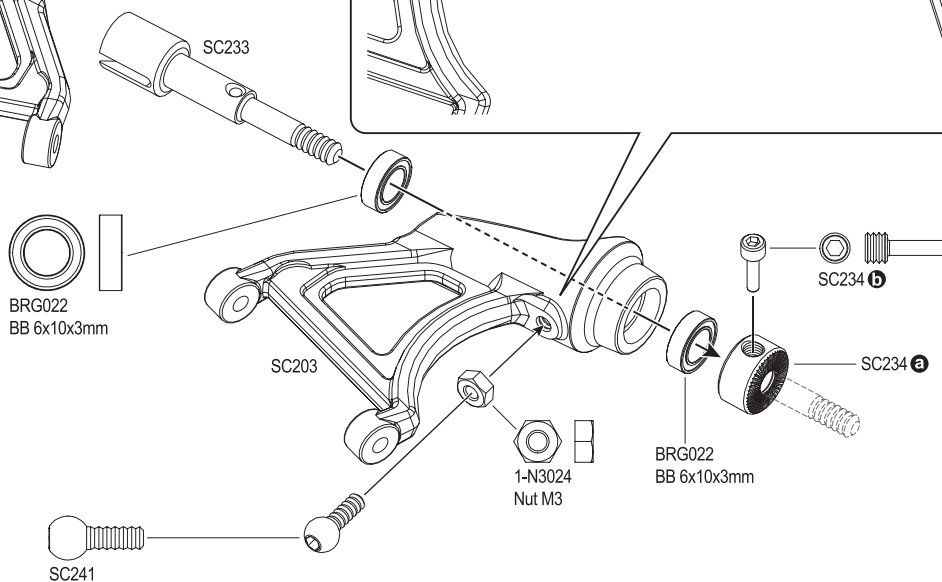

12 リヤサスアーム Rear Sus Arm