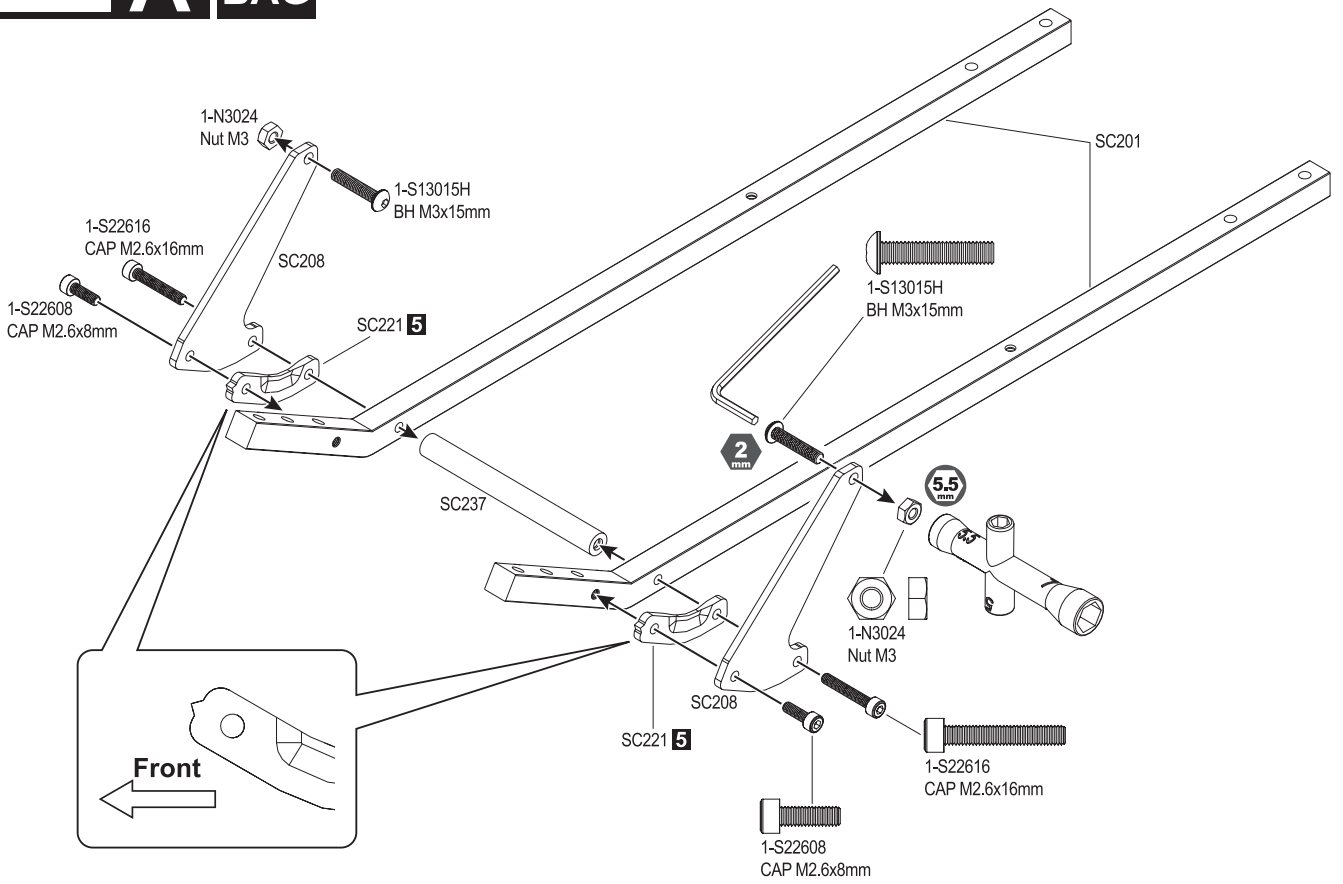

1 フロントシャシー
Chassis Front

OPEN BAG **Plastic BAG**