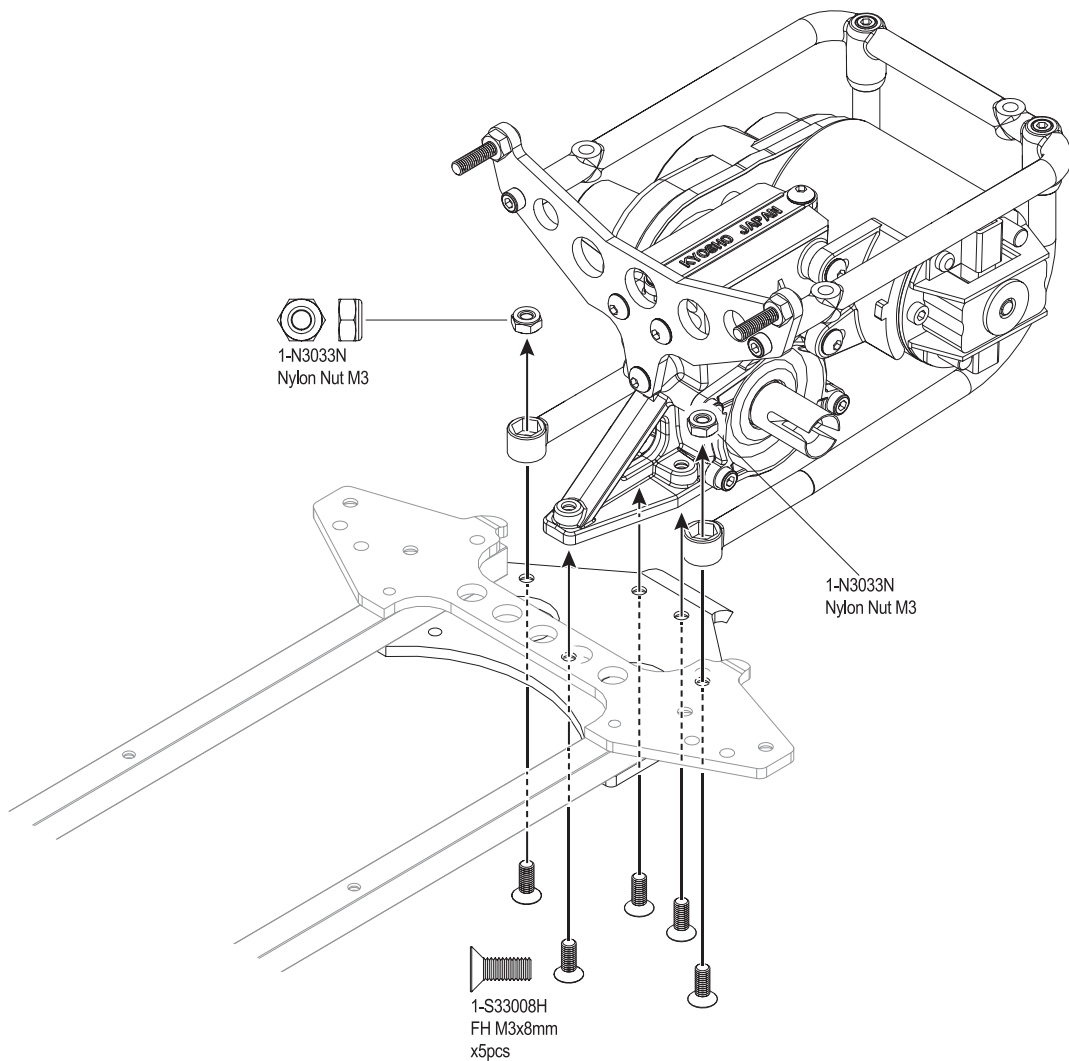

10

ギヤボックス
Gear Box