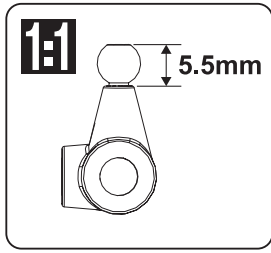

19 フロントキャストローック
Front Caster Lock