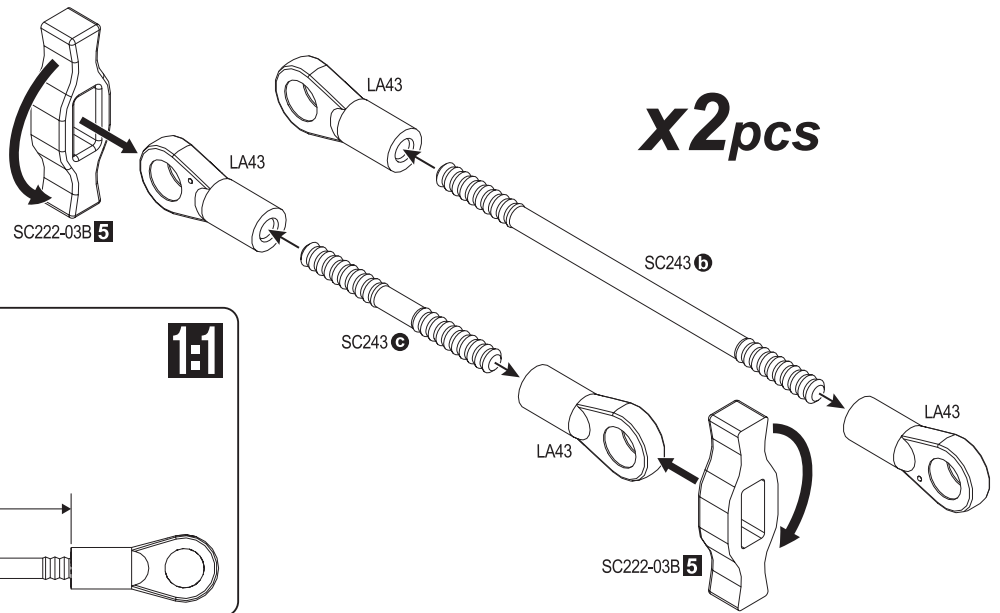

20 アッパー、タイロッド
Upper / Tie Rod