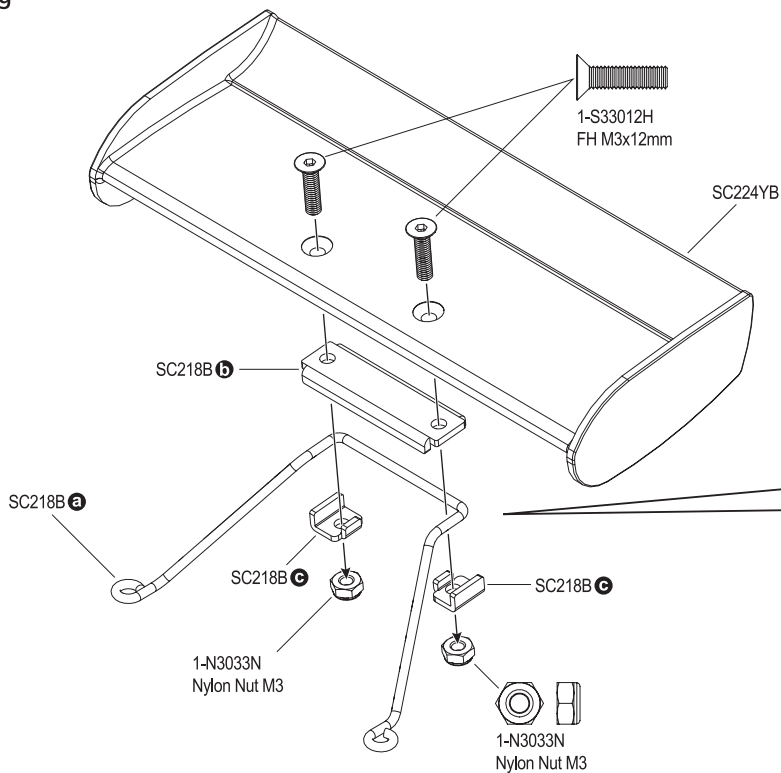

31 ウイング
Wing