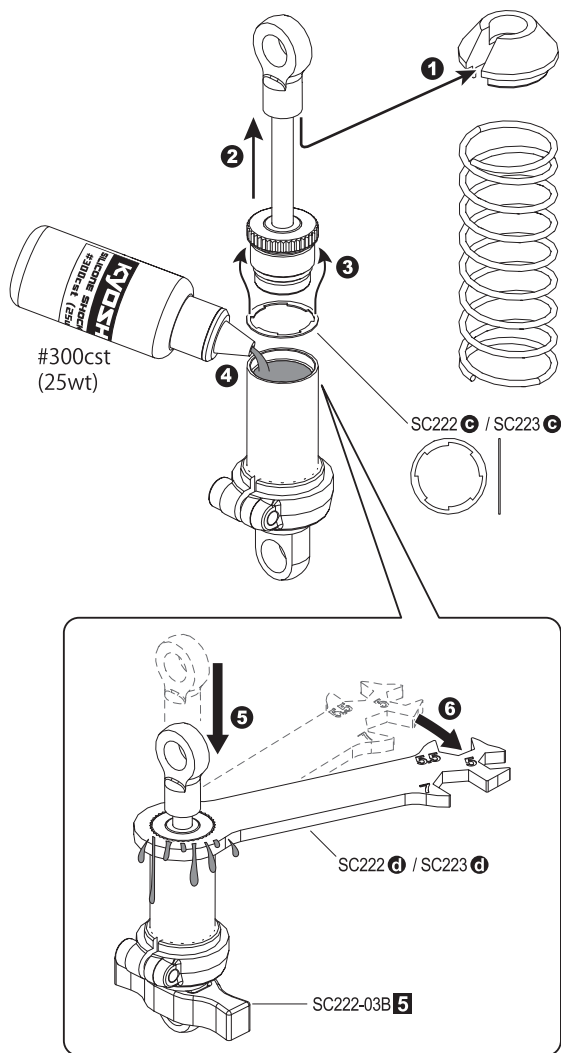

11 フロントショック、リヤショック Front Shock / Rear Shock