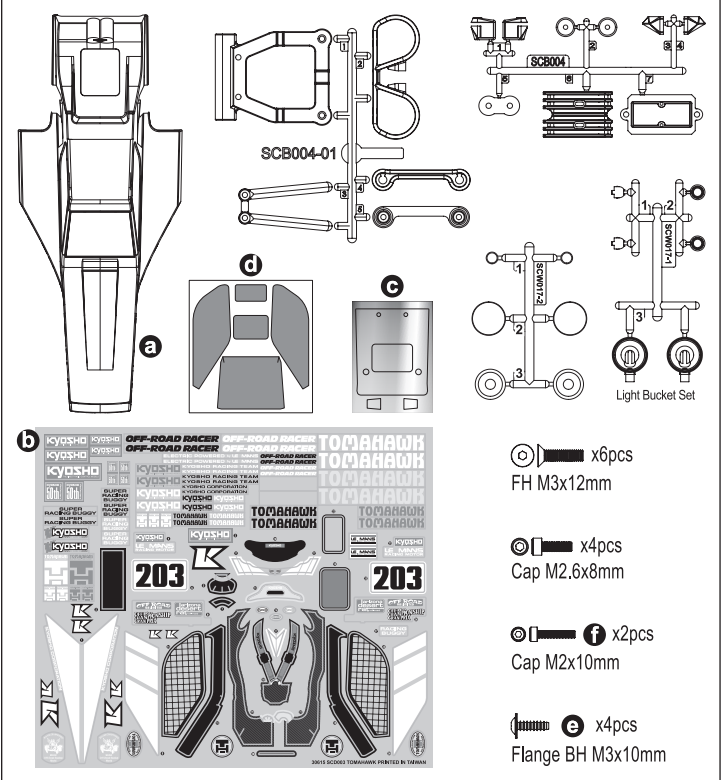

SC253

SC254

SC255

SC256

SC257

SC258

SCB004

- | | | |
|--------|--|--------------------------------|
| SC253 | Rear Sus. Plate W/B 273mm (Turbo Scorpion) | リヤサスプレートW/B 273mm (ターボスコピオン) |
| SC254 | Gear Box Mount W/B 273mm (Turbo Scorpion) | ギヤボックスマウントW/B 273mm (ターボスコピオン) |
| SC255 | Top Plate (Turbo Scorpion) | トッププレート (ターボスコピオン) |
| SC256 | Hard Rear Sus. Post (Turbo Scorpion) | ハードリヤサスポスト (ターボスコピオン) |
| SC257 | Wide Front Arm Shaft (Turbo Scorpion) | ワイドフロントアームシャフト (ターボスコピオン) |
| SC258 | Tie-Rod (Turbo Scorpion) | タイロッド (ターボスコピオン) |
| SCB004 | Clear Body Set (Tomahawk) | クリアボディセット (トマホーク) |