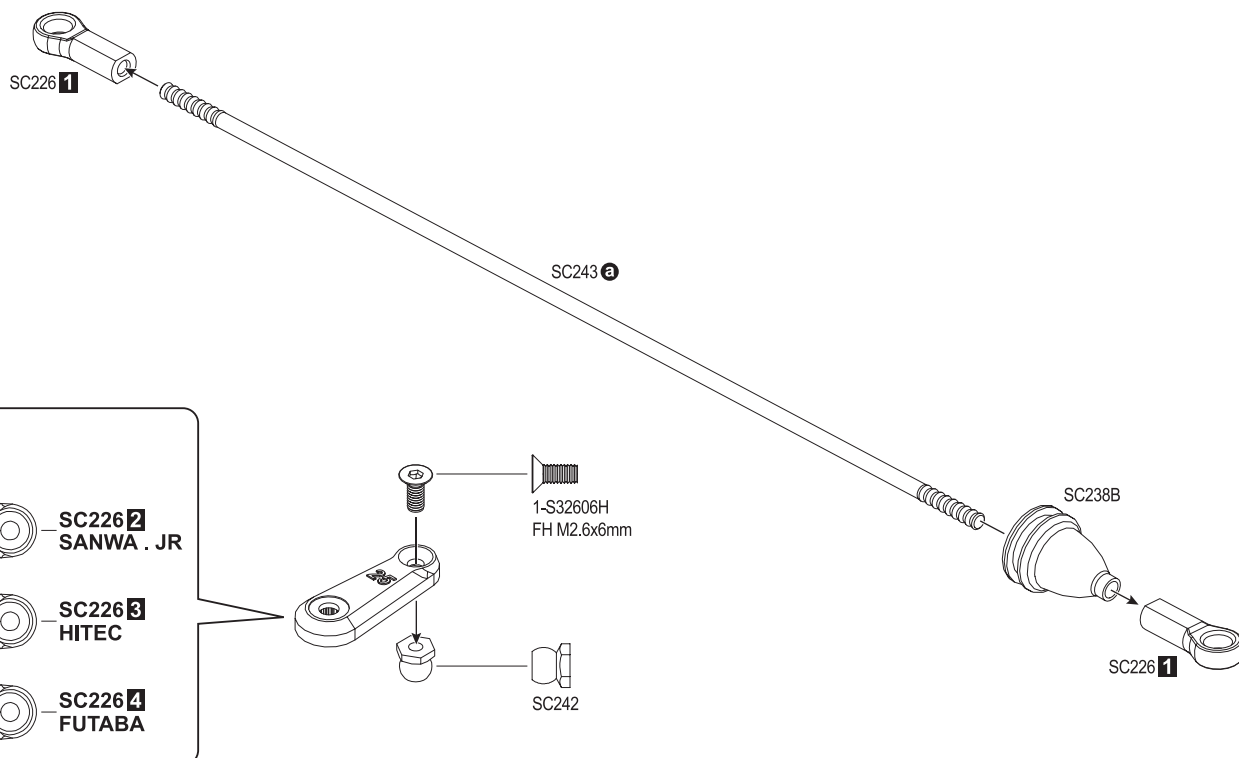

28 アンテナマウント Antenna Mount

29 ステアリングロッド Steering Rod

30 ステアリングロッド
Steering Rod

OPEN BAG E

※含まれません
*NOT INCLUDED

! スロットルサーボのニュートラルを設定し、サーボ付属のネジでサーボホーンを取り付けます。
Make sure throttle servo is in neutral position before installing servo horn.