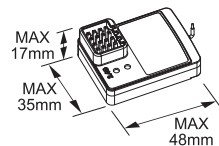

他にそろえる物 / ITEMS REQUIRED FOR OPERATION

1 組立てに必要な工具 Tools required

使用する工具の取扱いには、十分注意してください。
CAUTION: Handle tools carefully!

キットに入っている工具 TOOLS INCLUDED

一般的な工具 TOOLS

アクセサリ ACCESSORIES

■ 六角レンチ Hex wrenches

■ 十字レンチ Cross Wrench

■ SC222 (G) / SC223 (G) ショックレンチ Shock Wrench

■ ラジオペンチ Needle Nose Pliers

■ ハサミ Scissors

■ ニッパー Wire Cutters

■ カッターナイフ Sharp Hobby Knife

■ 瞬間接着剤 Instant Glue

No.36219 / 36219P
SP ナイフエッジリーマー
SP KNIFE EDGE REAMER

下穴加工が不要で、直接1~15mmの
穴あけができる工具です。
No need to pre-drill! Drills neat 1~15mm
holes directly!

■ 塗料 Paint

- ボディの塗装には
  ポリカーボネイト用
  塗料が必要です。
- For painting the body,
  use polycarbonate
  paints for models!

2 2チャンネル2サーボ無線操縦機 (プロポ) Radio transmitter with at least 2 channels for 2 servos.

- このキットには2チャンネル2サーボの
  プロポが必要です。
- This kit requires a 2 channel radio
  transmitter.

- プロポの取扱いは、プロポに付属の説明
  書を参考にしてください。
- For more information on the transmitter,
  kindly refer to the instruction manual of
  the transmitter.

82147
Syncro 2.4GHz 送受信機セット
(ジャイロ内蔵)
Syncro 2.4GHz Tx/Rx Set
(w/Gyro)

送信機
Transmitter

受信機
Receiver

82274
サーボ KS4031-08W
SERVO KS4031-06W

ブラシレスモーターの場合
for Brushless Motor

37031
ル・マン 240S
ブラシレスモーター 19.5T/2WD用
LE MANS 240S
Brushless Motor 19.5T

37051B
ル・マン 240S ESC(60A/MAX 13.5ターン)
LE MANS 240S ESC (60A/MAX 13.5T)

ブラシモーターの場合
for Burushed Motor

37021
Le Mans モーター(ブラシ:30ターン)
Le Mans motor (Brush,30turn)

82245
京商スピードハウス
KA060-91W ブラシモーター用
防水ESC 60A Sプラグ
KYOSHO SPEED HOUSE KA060-91W
Brushed WP ESC 60A S-plug

使用できるサーボ・受信機・アンプサイズ
Suitable servos, receiver, Battery & electric speed controller

■ サーボ Servo

■ アンプ Electric speed controller

■ 受信機 Receiver

■ バッテリー Battery

3 走行用バッテリー Battery

■ 充電器 Battery Charger