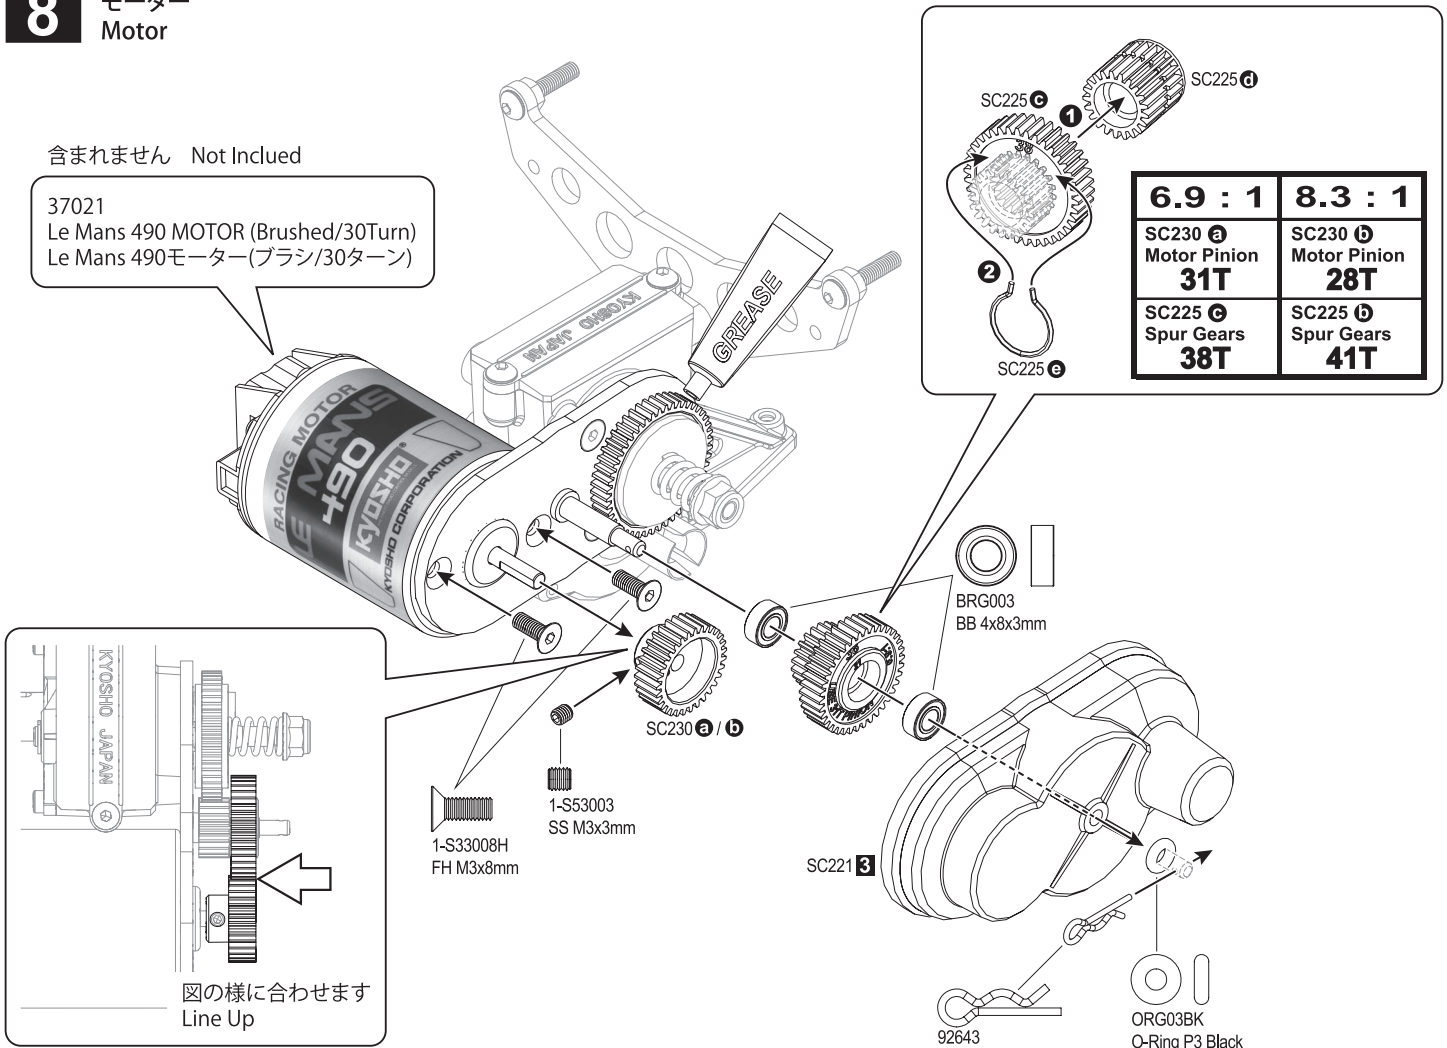

8 モーター Motor

含まれません Not Included

37021
Le Mans 490 MOTOR (Brushed/30Turn)
Le Mans 490モーター(ブラシ/30ターン)