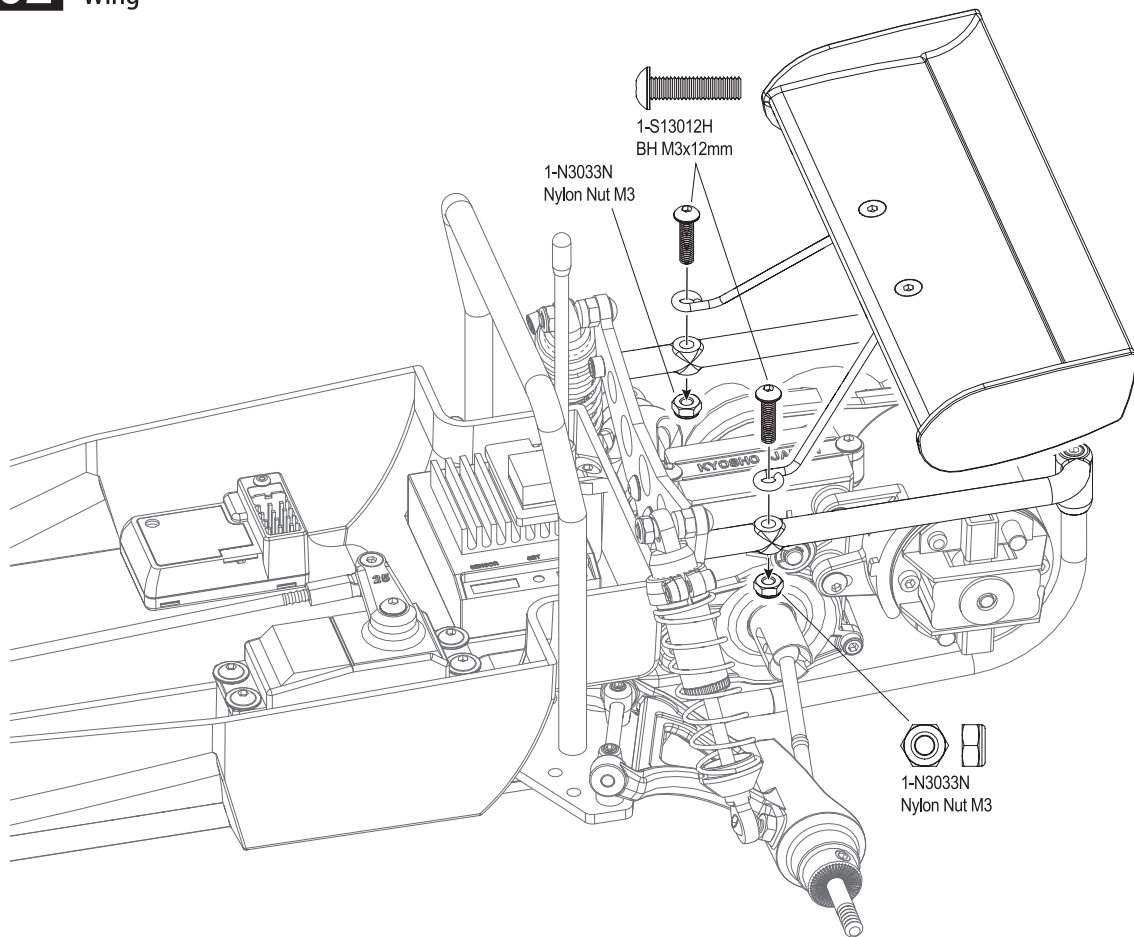

32 ウイング
Wing