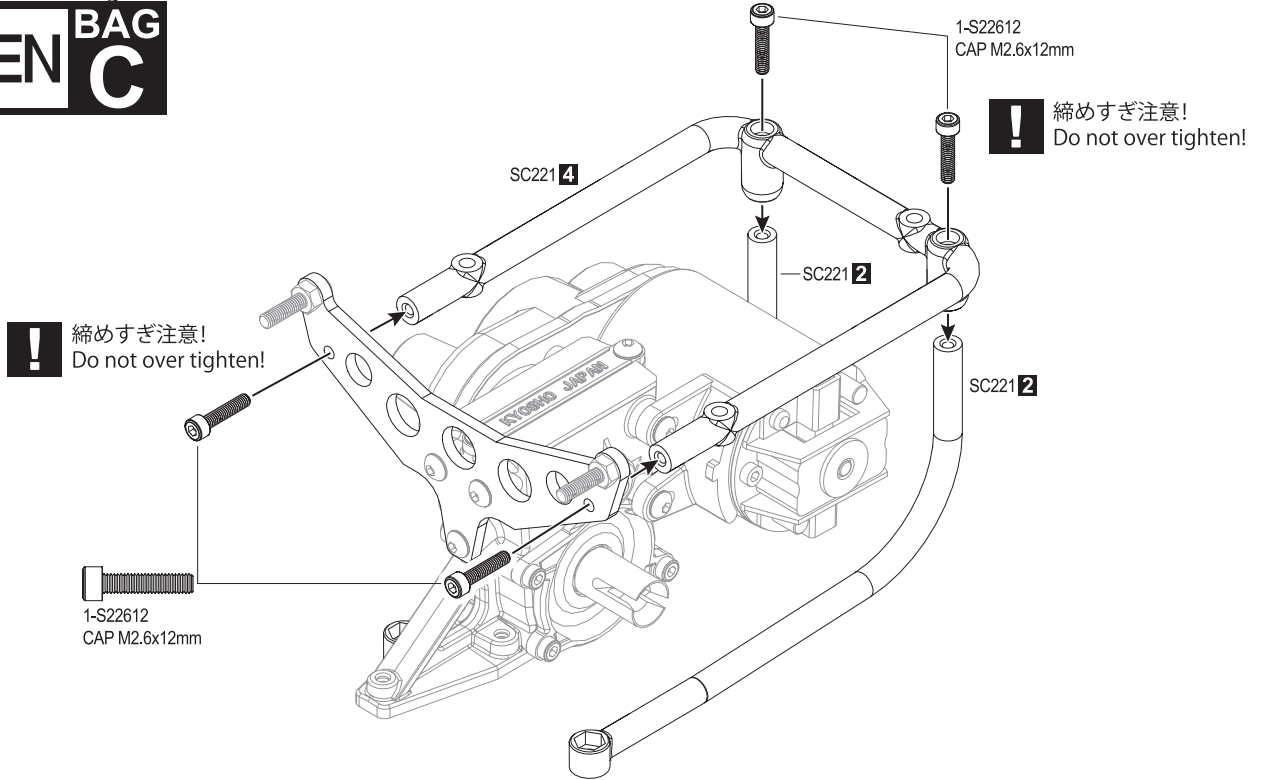

8 モーター Motor

含まれません Not Included

37021
Le Mans 490 MOTOR (Brushed/30Turn)
Le Mans 490モーター(ブラシ/30ターン)

図の様に合わせます
Line Up

9

リヤロールケージ
Rear Roll Cage

OPEN BAG C

10