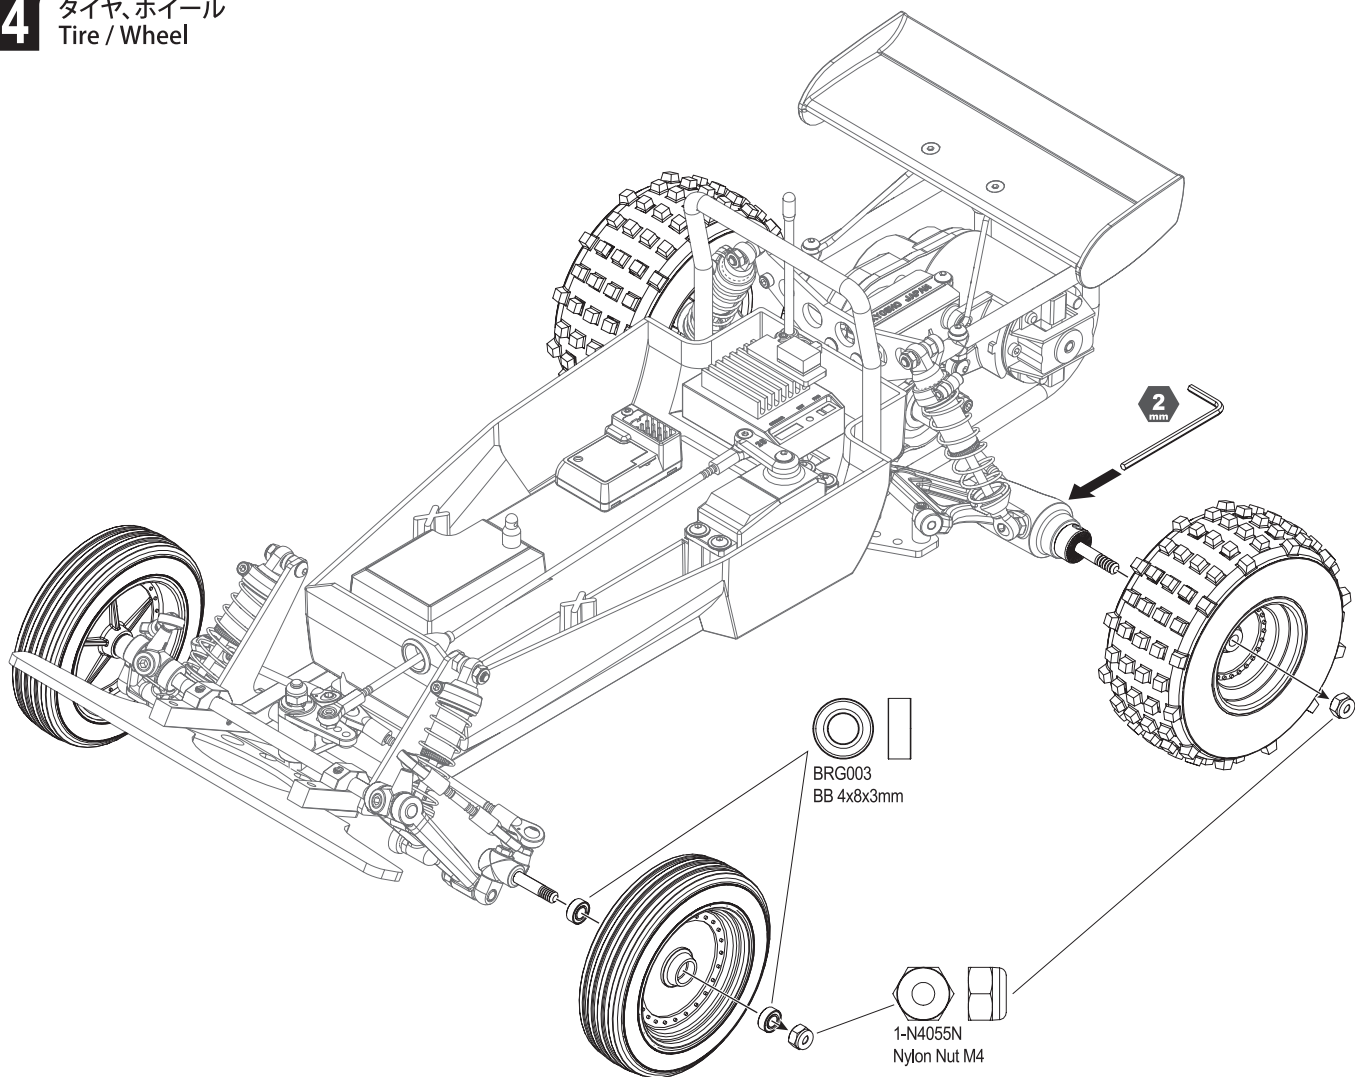

34 タイヤ、ホイール
Tire / Wheel