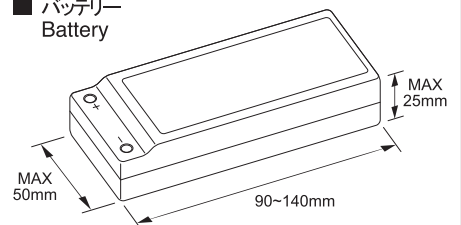

■ サーボ Servo

■ アンプ Electric speed controller

■ 受信機 Receiver

■ バッテリー Battery

3 走行用バッテリー Battery

■ 充電器 Battery Charger

No. 71322
SPEED HOUSE 7.2V 22HV Ni-MH / バッテリー
SPEED HOUSE 7.2V 22HV Ni-MH Battery

No. 71324
SPEED HOUSE 7.2V 36HV Ni-MH / バッテリー
SPEED HOUSE 7.2V 36HV Ni-MH Battery