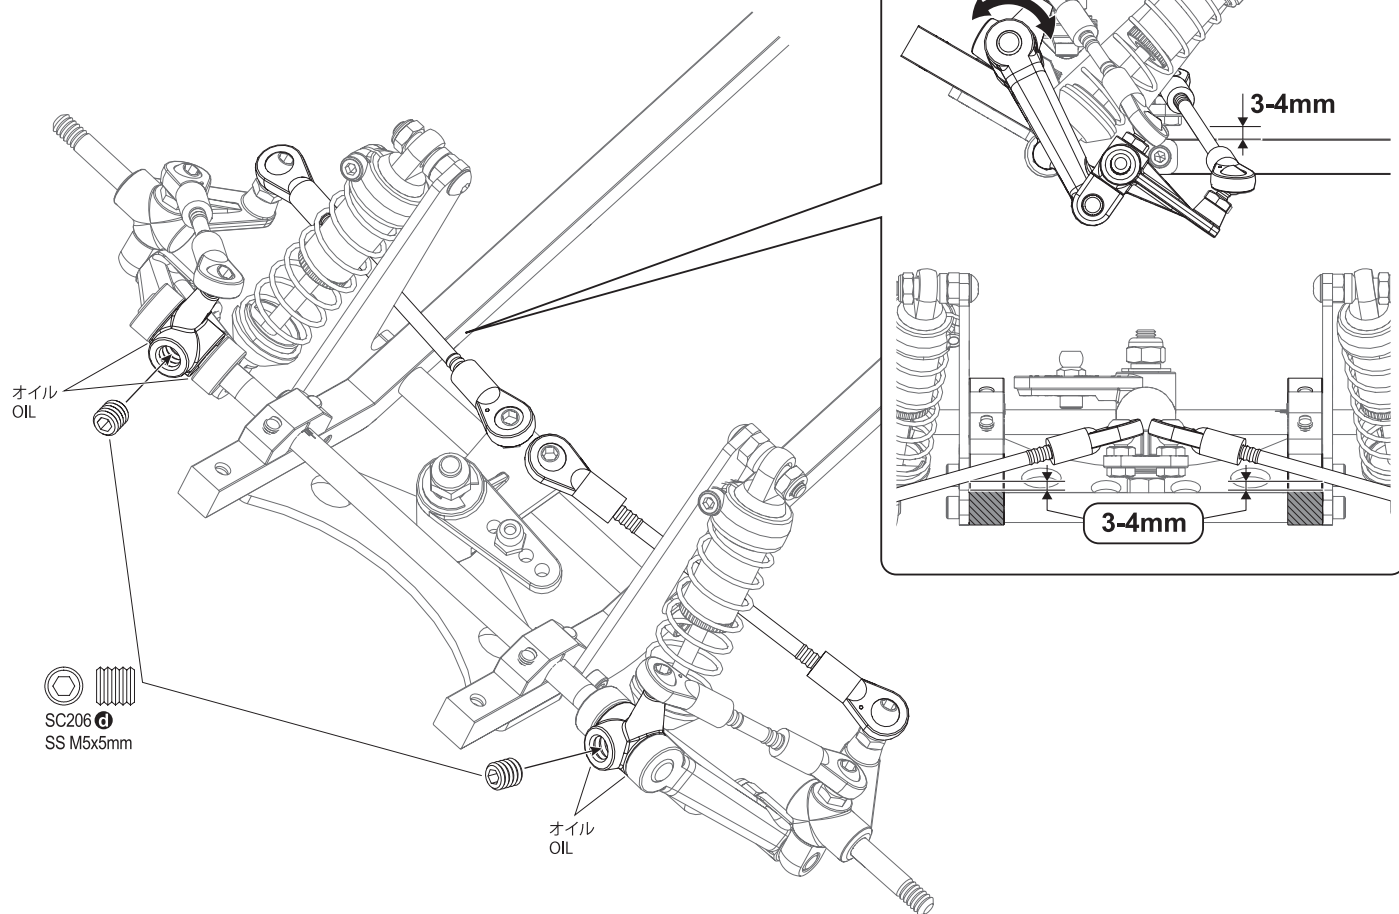

22 フロントロアサスペンション Front Suspension