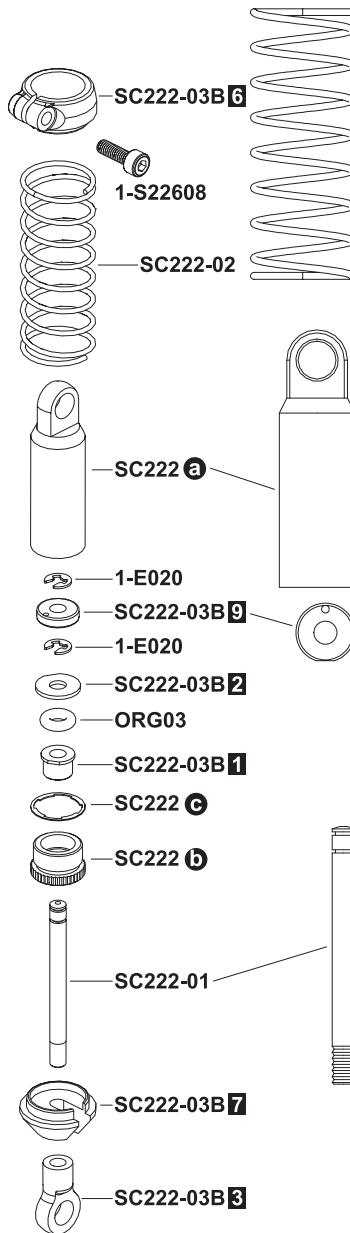

2 キットには、形や長さが違うビスや小物部品が多く入っています。説明書には原寸図がありますので確認してから組立ててください。

This kit contains screws and hardware in different metric sizes and shapes. Before using them, check the screws on the true-to-scale diagrams on the left side in each assembly step.

28 アンテナマウント Antenna Mount

29 ステアリングロッド Steering Rod

30 ステアリングロッド
Steering Rod

OPEN BAG E

※含まれません
*NOT INCLUDED

! スロットルサーボのニュートラルを設定し、サーボ付属のネジでサーボホーンを取り付けます。
Make sure throttle servo is in neutral position before installing servo horn.

37

ボディ Body

38 ボディ
Body

39 バッテリー
Battery

分解図 / EXPLODED VIEW

分解图 / EXPLODED VIEW

分解图 / EXPLODED VIEW

Front SC222

Rear SC223

Gear Ratio Chart

1:1	6.9 : 1	8.3 : 1
<p>SC230 a Motor Pinion 31T Gear</p>	<p>SC225 c Spur Gears 38T</p>	<p>SC230 b Motor Pinion 28T Gear</p>
		<p>SC225 d Spur Gears 41T</p>

SCORPION Parts List