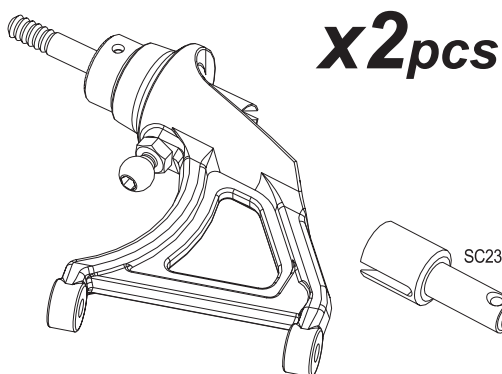

ギヤボックス
Gear Box

11 フロントショック、リヤショック Front Shock / Rear Shock

12 リヤサスアーム Rear Sus Arm

13 リヤサスポスト Rear Sus Post

14 スイングシャフト Swing Shaft

15 リヤショック Rear Shock

! 締めすぎ注意!
Do not over tighten!

1-N3033N
Nylon Nut M3