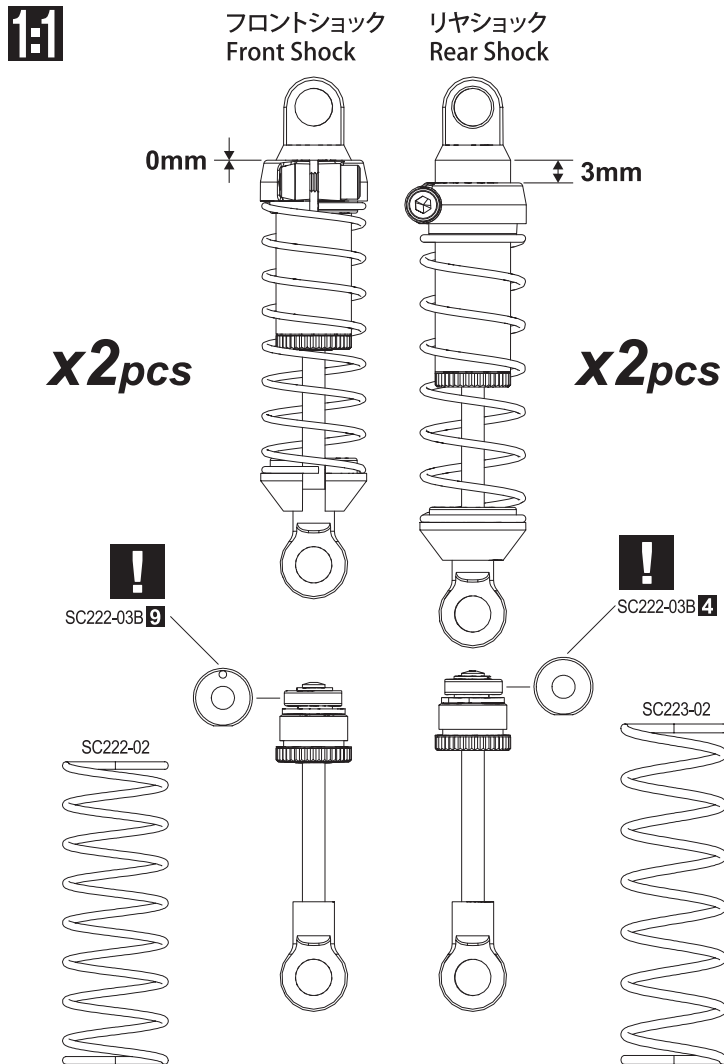

11 フロントショック、リヤショック Front Shock / Rear Shock