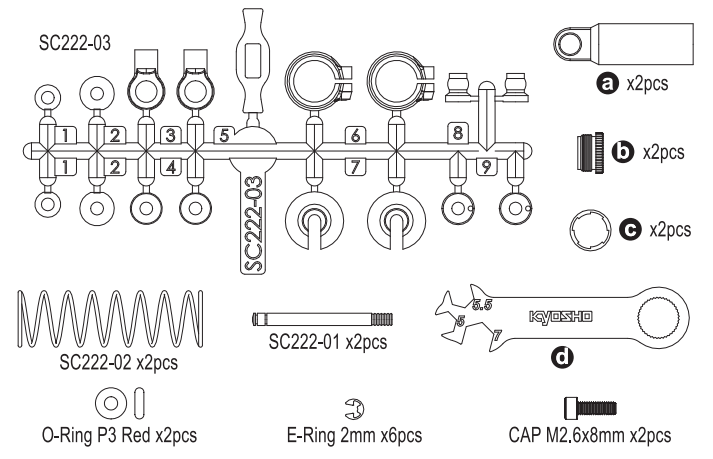

SC222R (Red)