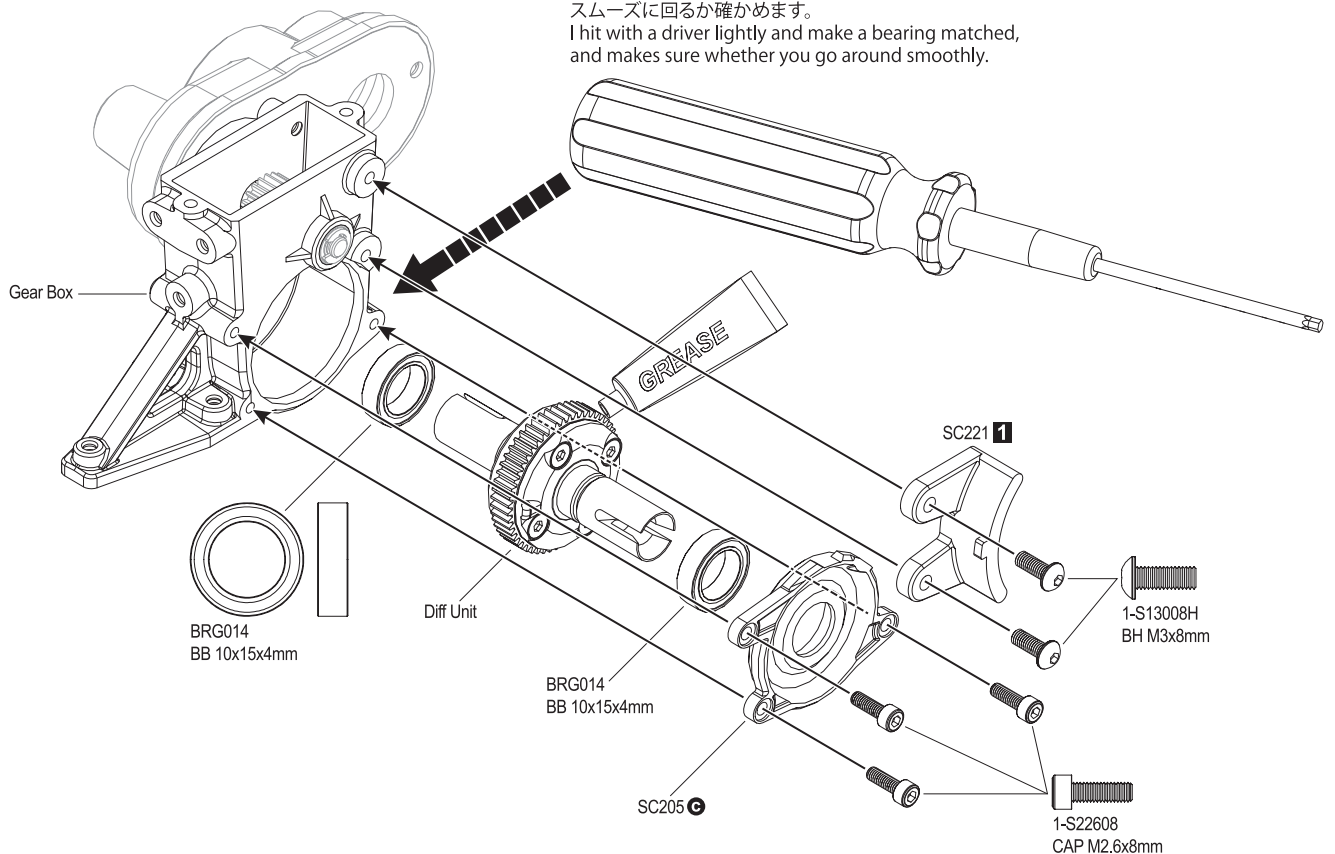

6

デフギヤ
Diff Gear

ドライバーなどで軽く叩きベアリングをなじませ、スムーズに回るか確かめます。
I hit with a driver lightly and make a bearing matched, and makes sure whether you go around smoothly.