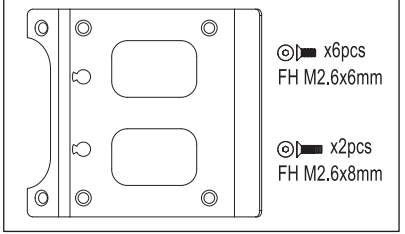

SCORPION Option Parts List

SC219BK (Black) / R (Red) / W (White)

SC222R (Red)

SC223R (Red)

SC224BKB (Black) / RB (Red) / WB (White)

SC251

SC252

SC219BK	Radio Box Set (Black/Scorpion 2014)	ラジオボックスセット (ブラック/スコピオン 2014)
SC219R	Radio Box Set (Red/Scorpion 2014)	ラジオボックスセット (レッド/スコピオン 2014)
SC219W	Radio Box Set (White/Turbo Scorpion)	ラジオボックスセット (ホワイト/ターボスコピオン)
SC222R	Front Shock Set (Red/Tomahawk)	フロントショックセット (レッド/トマホーク)
SC223R	Rear Shock Set (Red/Tomahawk)	リアショックセット (レッド/トマホーク)
SC224BKB	Wing (Black/Scorpion 2014)	ウイング (ブラック/スコピオン 2014)
SC224RB	Wing (Red/Scorpion 2014)	ウイング (レッド/スコピオン 2014)
SC224WB	Wing (White/Turbo Scorpion)	ウイング (ホワイト/ターボスコピオン)
SC251	Front Shock Stay (Turbo Scorpion)	フロントショックステー (ターボスコピオン)
SC252	Rear Shock Stay (Turbo Scorpion)	リアショックステー (ターボスコピオン)

SC253

SC254

SC255

SC256

SC257

SC258

SCB004

SC253	Rear Sus. Plate W/B 273mm (Turbo Scorpion)	リヤサスプレートW/B 273mm (ターボスコピオン)
SC254	Gear Box Mount W/B 273mm (Turbo Scorpion)	ギヤボックスマウントW/B 273mm (ターボスコピオン)
SC255	Top Plate (Turbo Scorpion)	トッププレート (ターボスコピオン)
SC256	Hard Rear Sus. Post (Turbo Scorpion)	ハードリヤサスポスト (ターボスコピオン)
SC257	Wide Front Arm Shaft (Turbo Scorpion)	ワイドフロントアームシャフト (ターボスコピオン)
SC258	Tie-Rod (Turbo Scorpion)	タイロッド (ターボスコピオン)
SCB004	Clear Body Set (Tomahawk)	クリアボディセット (トマホーク)