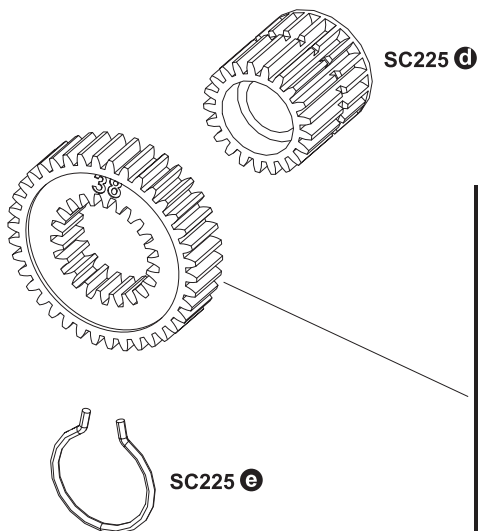

37

ボディ Body

38 ボディ
Body

39 バッテリー
Battery

分解図 / EXPLODED VIEW

分解图 / EXPLODED VIEW

分解图 / EXPLODED VIEW

Front SC222

Rear SC223

Gear Ratio Chart

1:1	6.9 : 1	8.3 : 1
<p>SC230 a Motor Pinion 31T Gear</p>	<p>SC225 c Spur Gears 38T</p>	<p>SC230 b Motor Pinion 28T Gear</p>
		<p>SC225 d Spur Gears 41T</p>

SCORPION Parts List