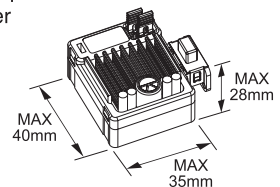

■ サーボ Servo

■ アンプ Electric speed controller

■ 受信機 Receiver

■ バッテリー Battery

3 走行用バッテリー Battery

■ 充電器 Battery Charger

No. 71322
SPEED HOUSE 7.2V 22HV Ni-MH / バッテリー
SPEED HOUSE 7.2V 22HV Ni-MH Battery

No. 71324
SPEED HOUSE 7.2V 36HV Ni-MH / バッテリー
SPEED HOUSE 7.2V 36HV Ni-MH Battery