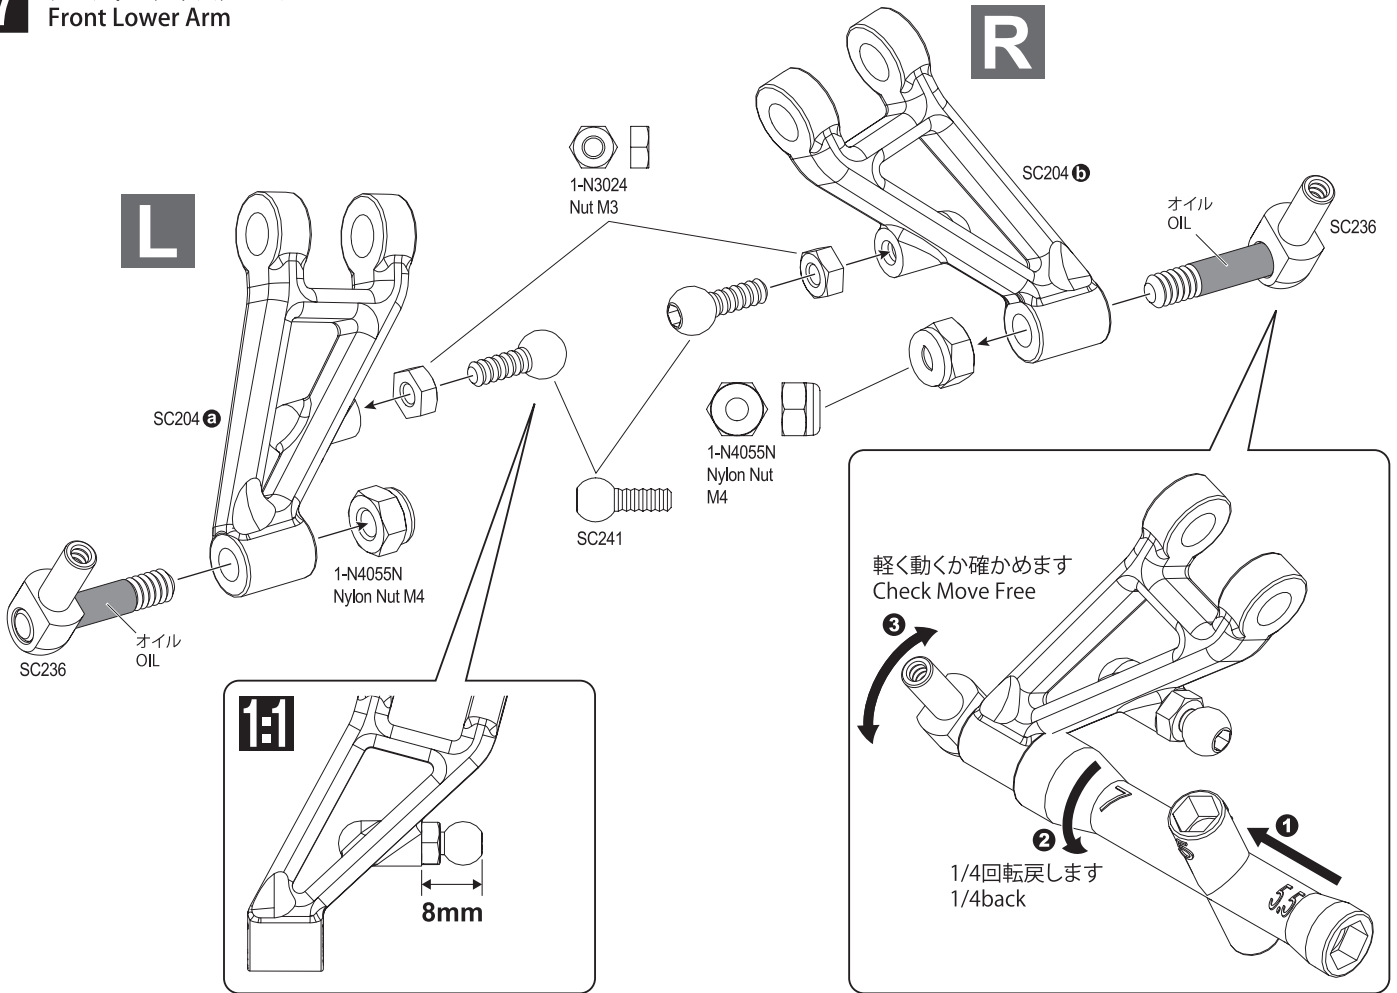

17 フロントロアササアーム
Front Lower Arm