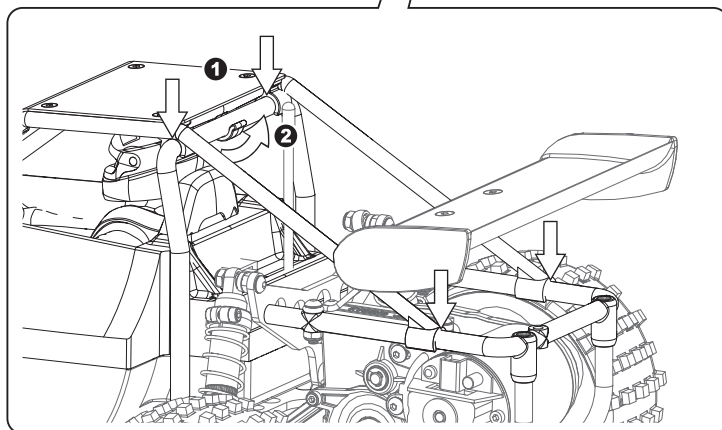

38 ボディ
Body

39 バッテリー
Battery