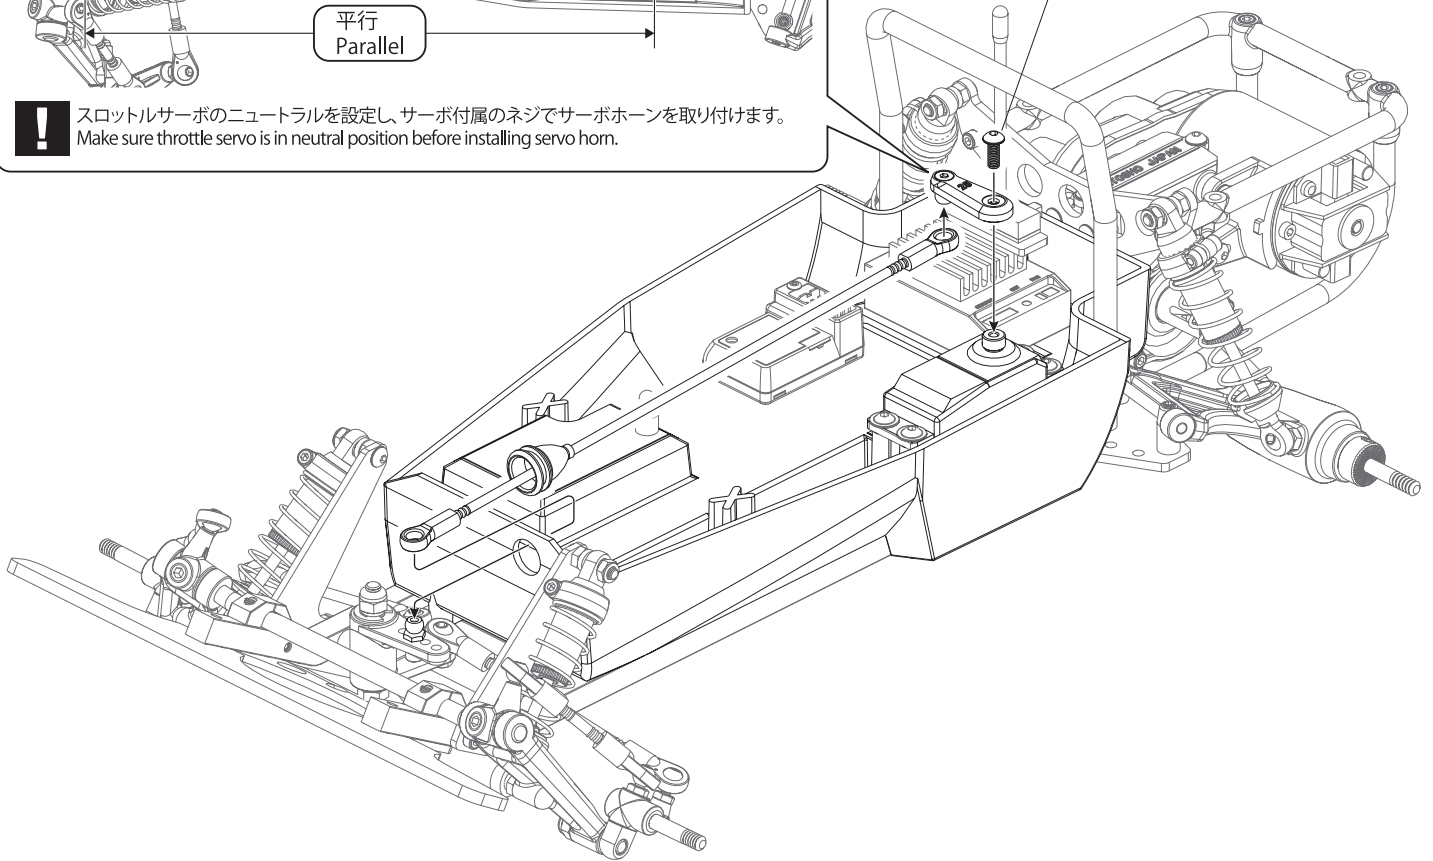

28 アンテナマウント Antenna Mount

29 ステアリングロッド Steering Rod

30 ステアリングロッド
Steering Rod

OPEN BAG E

※含まれません
*NOT INCLUDED

! スロットルサーボのニュートラルを設定し、サーボ付属のネジでサーボホーンを取り付けます。
Make sure throttle servo is in neutral position before installing servo horn.