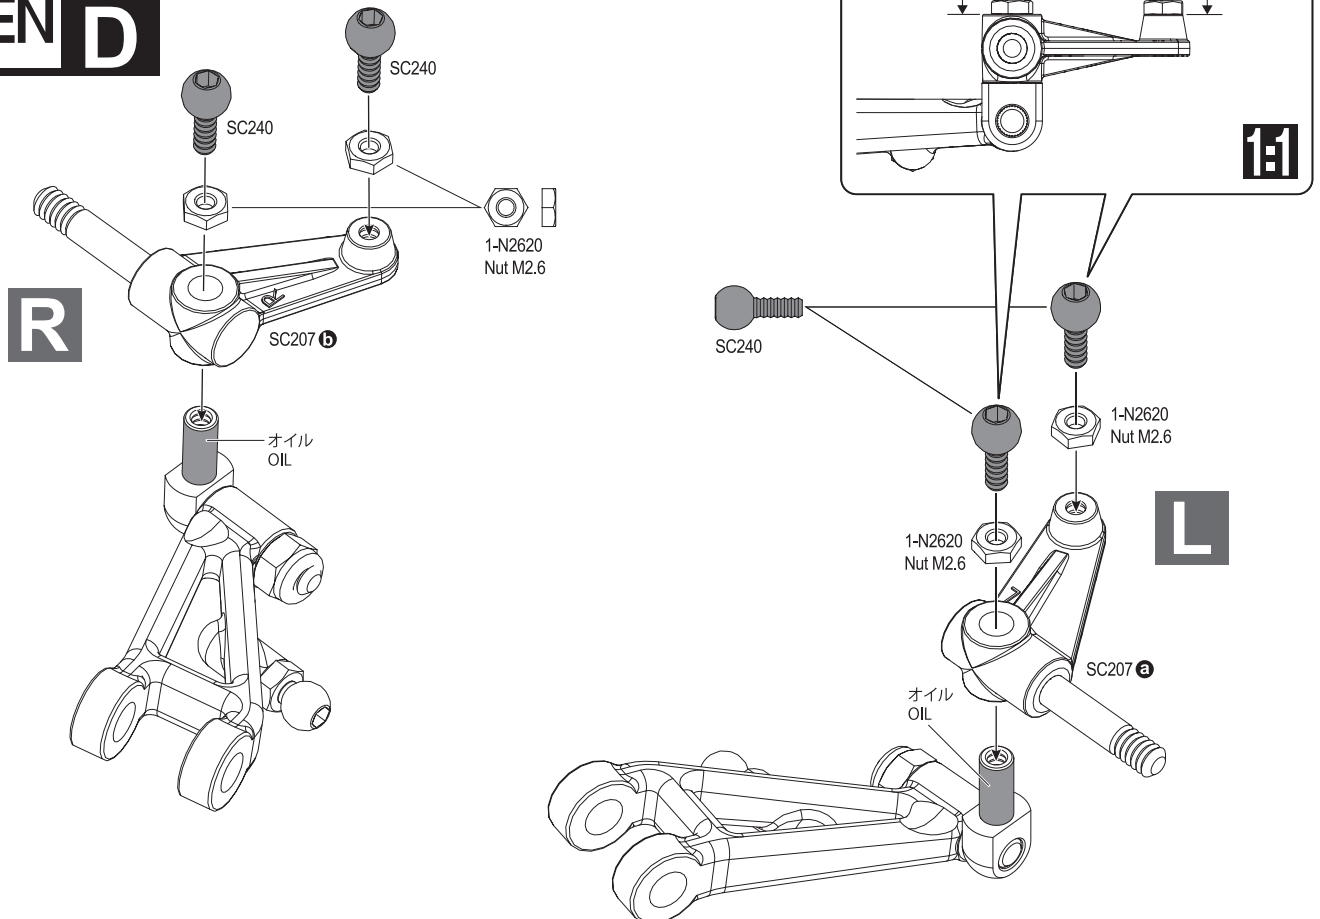

18 ステアリングナックル
Steering Knuckle

OPEN BAG D