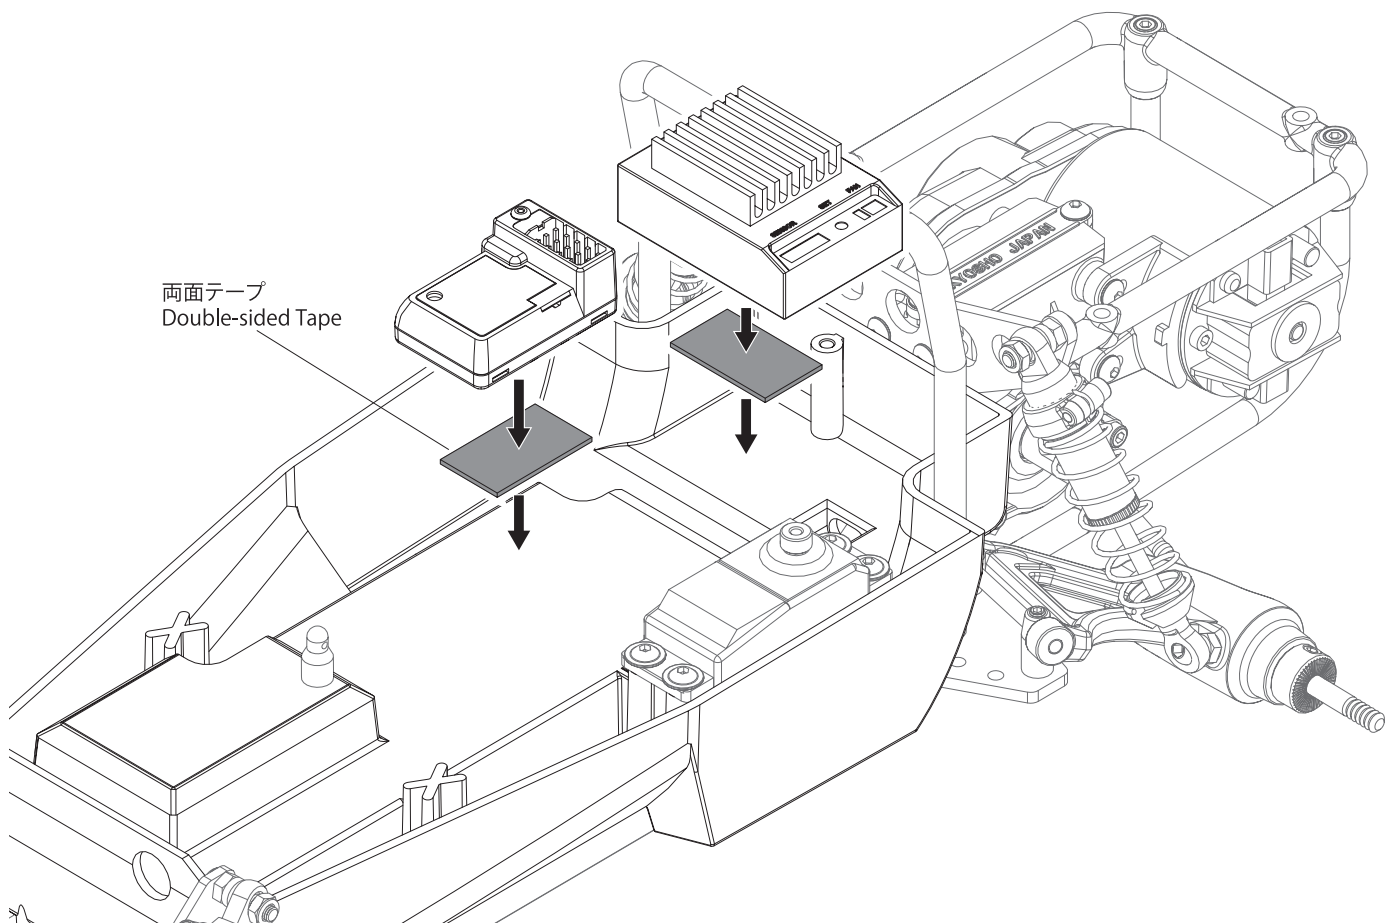

28 アンテナマウント Antenna Mount

29 ステアリングロッド Steering Rod

30 ステアリングロッド
Steering Rod

OPEN BAG E

※含まれません
*NOT INCLUDED

! スロットルサーボのニュートラルを設定し、サーボ付属のネジでサーボホーンを取り付けます。
Make sure throttle servo is in neutral position before installing servo horn.