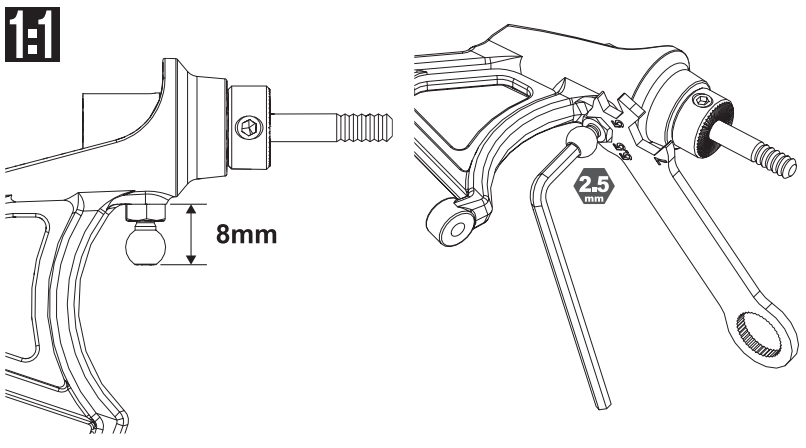

12 リヤサスアーム Rear Sus Arm