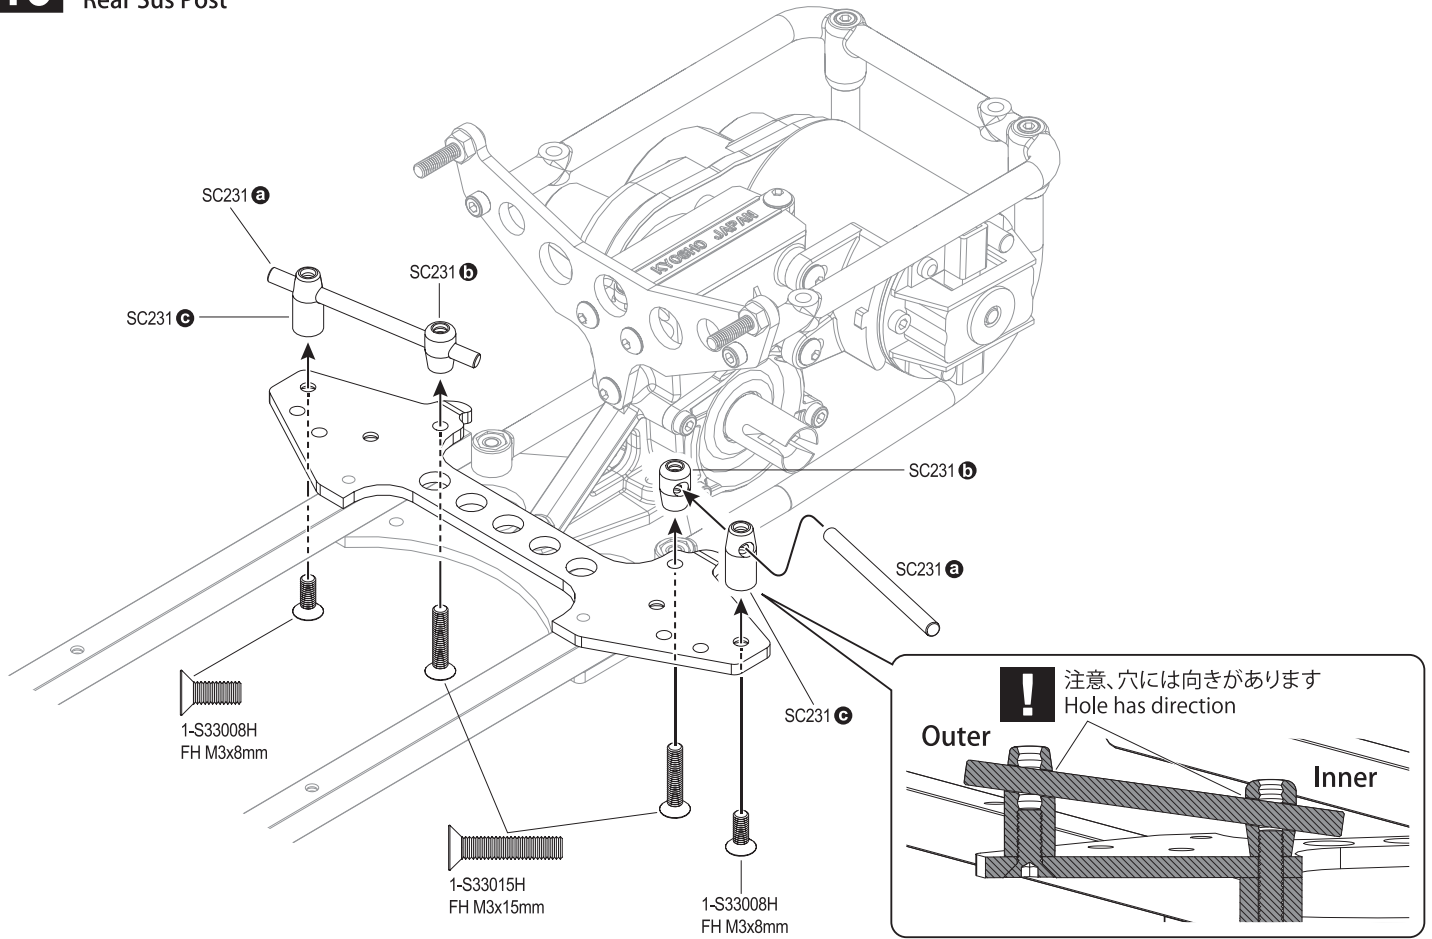

13 リヤサスポスト Rear Sus Post