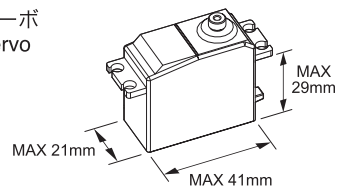

他にそろえる物 / ITEMS REQUIRED FOR OPERATION

1 組立てに必要な工具 Tools required

使用する工具の取扱いには、十分注意してください。
CAUTION: Handle tools carefully!

キットに入っている工具 TOOLS INCLUDED

一般的な工具 TOOLS

アクセサリ ACCESSORIES

■ 六角レンチ Hex wrenches

■ 十字レンチ Cross Wrench

■ SC222 (G) / SC223 (G) ショックレンチ Shock Wrench

■ ラジオペンチ Needle Nose Pliers

■ ハサミ Scissors

■ ニッパー Wire Cutters

■ カッターナイフ Sharp Hobby Knife

■ 瞬間接着剤 Instant Glue

No.36219 / 36219P
SP ナイフエッジリーマー
SP KNIFE EDGE REAMER

下穴加工が不要で、直接1~15mmの
穴あけができる工具です。
No need to pre-drill! Drills neat 1~15mm
holes directly!

■ 塗料 Paint

- ボディの塗装には
  ポリカーボネイト用
  塗料が必要です。
- For painting the body,
  use polycarbonate
  paints for models!

2 2チャンネル2サーボ無線操縦機 (プロポ) Radio transmitter with at least 2 channels for 2 servos.

- このキットには2チャンネル2サーボの
  プロポが必要です。
- This kit requires a 2 channel radio
  transmitter.

- プロポの取扱いは、プロポに付属の説明
  書を参考にしてください。
- For more information on the transmitter,
  kindly refer to the instruction manual of
  the transmitter.

82147
Syncro 2.4GHz 送受信機セット
(ジャイロ内蔵)
Syncro 2.4GHz Tx/Rx Set
(w/Gyro)

送信機
Transmitter

受信機
Receiver

82274
サーボ KS4031-08W
SERVO KS4031-06W

ブラシレスモーターの場合
for Brushless Motor

37031
ル・マン 240S
ブラシレスモーター 19.5T/2WD用
LE MANS 240S
Brushless Motor 19.5T

37051B
ル・マン 240S ESC(60A/MAX 13.5ターン)
LE MANS 240S ESC (60A/MAX 13.5T)

ブラシモーターの場合
for Burushed Motor

37021
Le Mans モーター(ブラシ:30ターン)
Le Mans motor (Brush,30turn)

82245
京商スピードハウス
KA060-91W ブラシモーター用
防水ESC 60A Sプラグ
KYOSHO SPEED HOUSE KA060-91W
Brushed WP ESC 60A S-plug

使用できるサーボ・受信機・アンプサイズ
Suitable servos, receiver, Battery & electric speed controller

■ サーボ Servo

■ アンプ Electric speed controller

■ 受信機 Receiver

■ バッテリー Battery

3 走行用バッテリー Battery

■ 充電器 Battery Charger