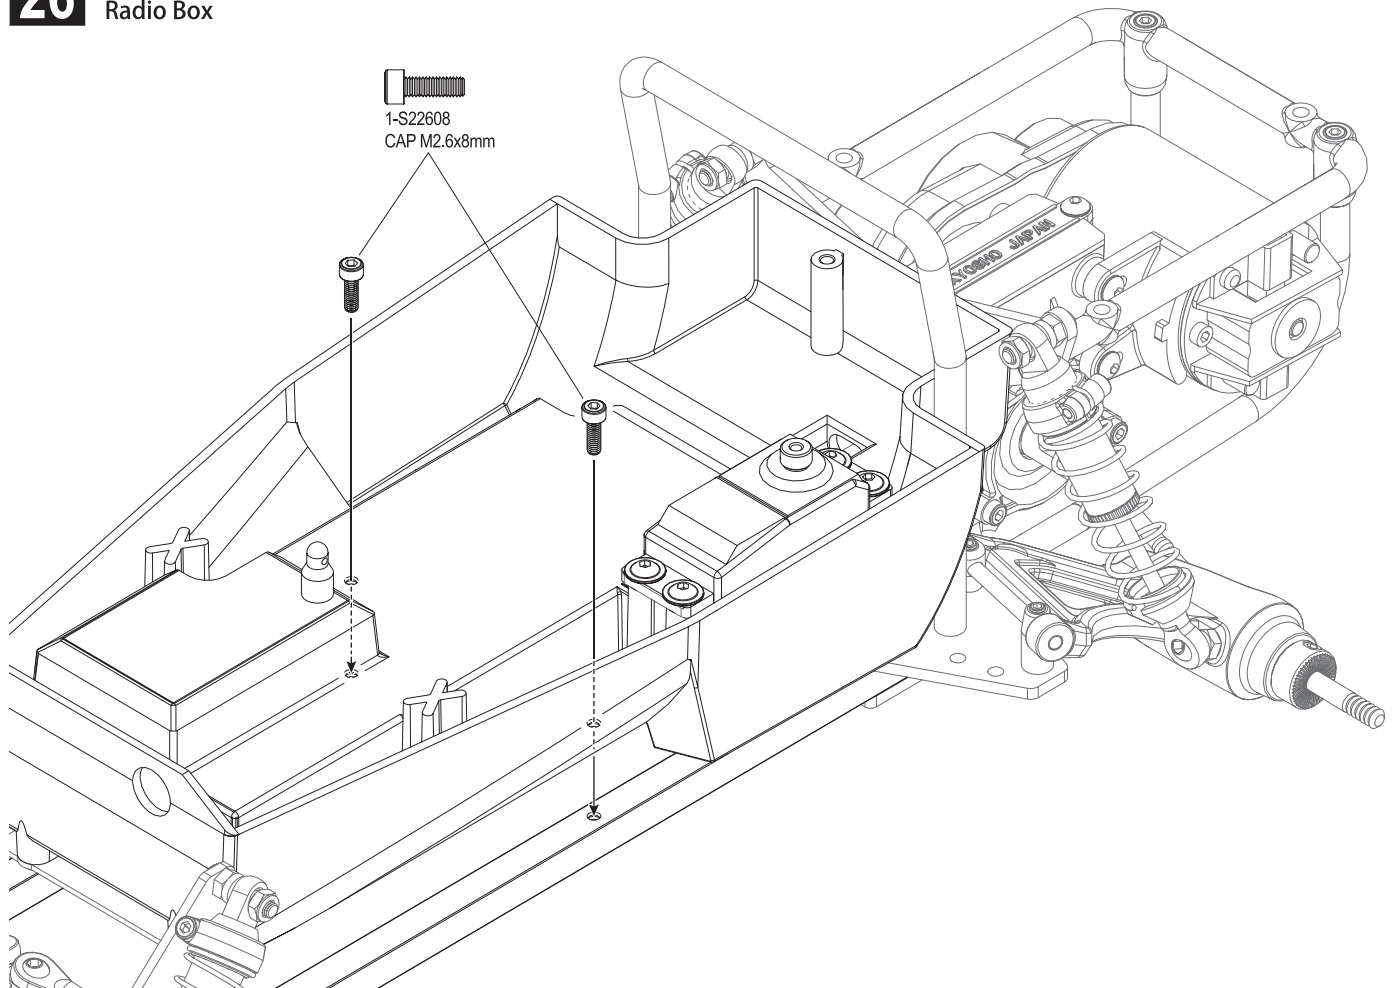

26 ラジオボックス
Radio Box

27 受信機、スピードコントローラー
RX / Speed Controller