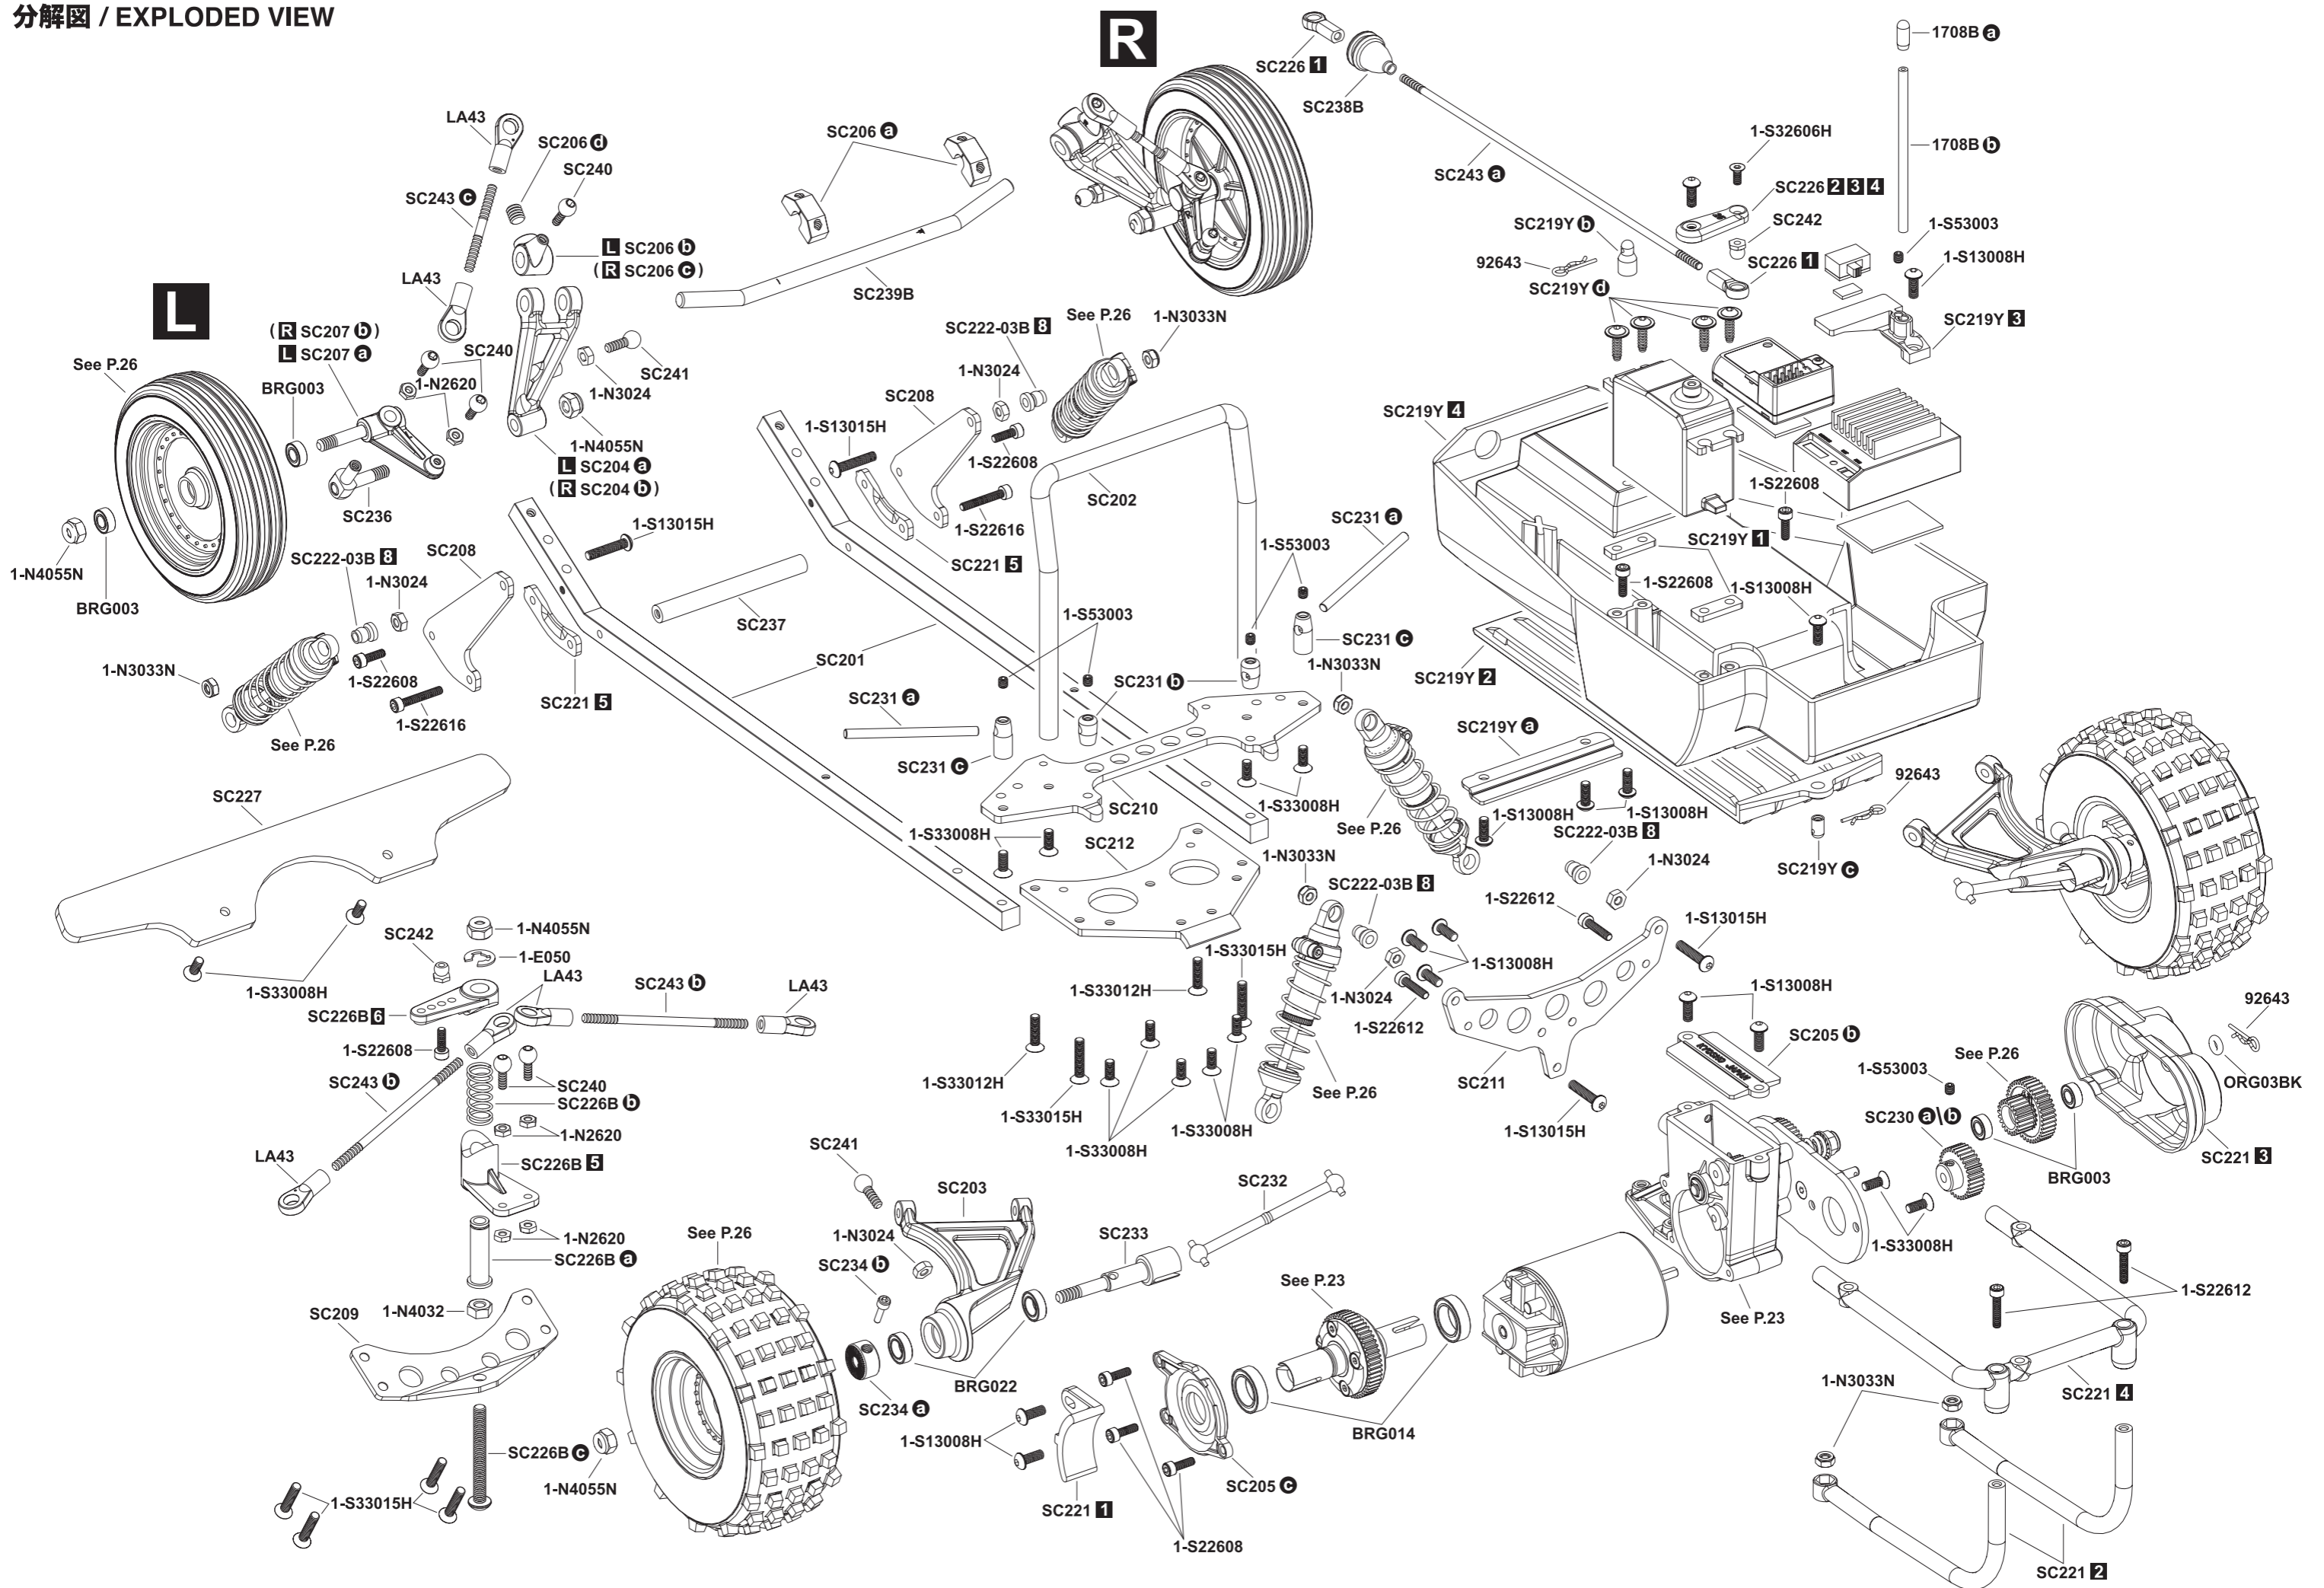

分解图 / EXPLODED VIEW