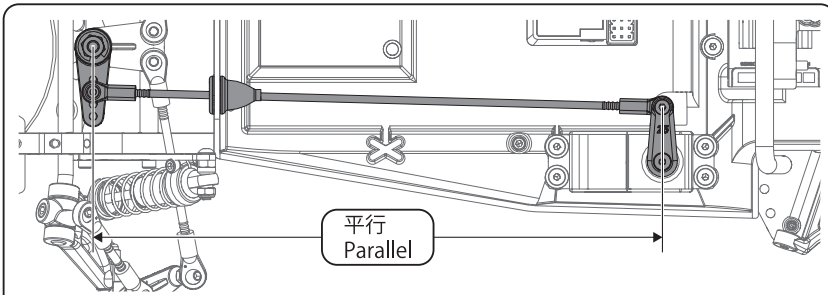

28 アンテナマウント Antenna Mount

29 ステアリングロッド Steering Rod

30 ステアリングロッド
Steering Rod

OPEN BAG E

※含まれません
*NOT INCLUDED

! スロットルサーボのニュートラルを設定し、サーボ付属のネジでサーボホーンを取り付けます。
Make sure throttle servo is in neutral position before installing servo horn.