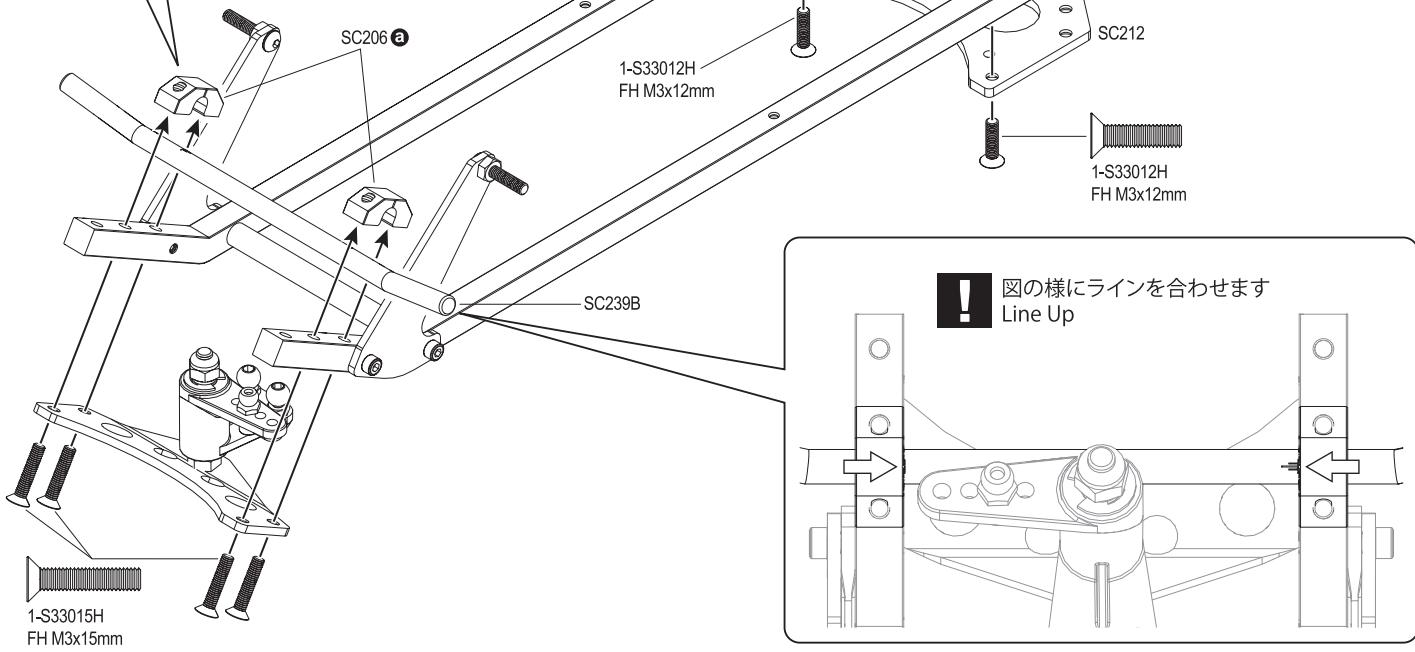

5

メインシャシー
Main Chassis

OPEN BAG B

! 図の様にラインを合わせます
Line Up