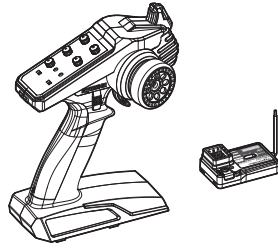

19.5T

LE MANS 240S

37051B

for
Brushless
Motor

(MAX13.5Turn)

210mm

ルマン 240S ESC(ブラシレス用/MAX13.5ターン)
LE MANS 240S Brushless Motor 13.5T

82147