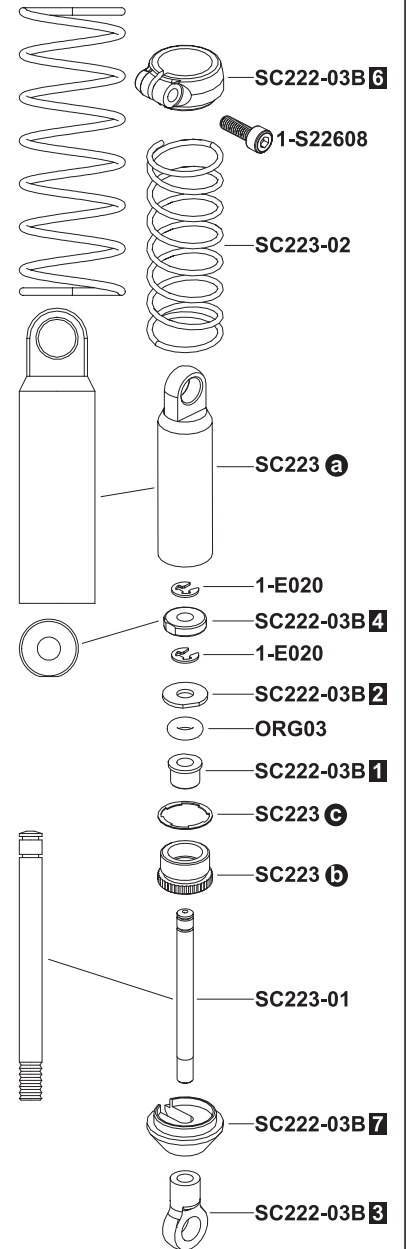

28 アンテナマウント Antenna Mount

29 ステアリングロッド Steering Rod

30 ステアリングロッド
Steering Rod

OPEN BAG E

※含まれません
*NOT INCLUDED

! スロットルサーボのニュートラルを設定し、サーボ付属のネジでサーボホーンを取り付けます。
Make sure throttle servo is in neutral position before installing servo horn.

37

ボディ Body

38 ボディ
Body

39 バッテリー
Battery

分解図 / EXPLODED VIEW

分解图 / EXPLODED VIEW

分解图 / EXPLODED VIEW

Front SC222

Rear SC223

Gear Ratio Chart

1:1	6.9 : 1	8.3 : 1
<p>SC230 a Motor Pinion 31T Gear</p>	<p>SC225 c Spur Gears 38T</p>	<p>SC230 b Motor Pinion 28T Gear</p>
		<p>SC225 d Spur Gears 41T</p>

SCORPION Parts List