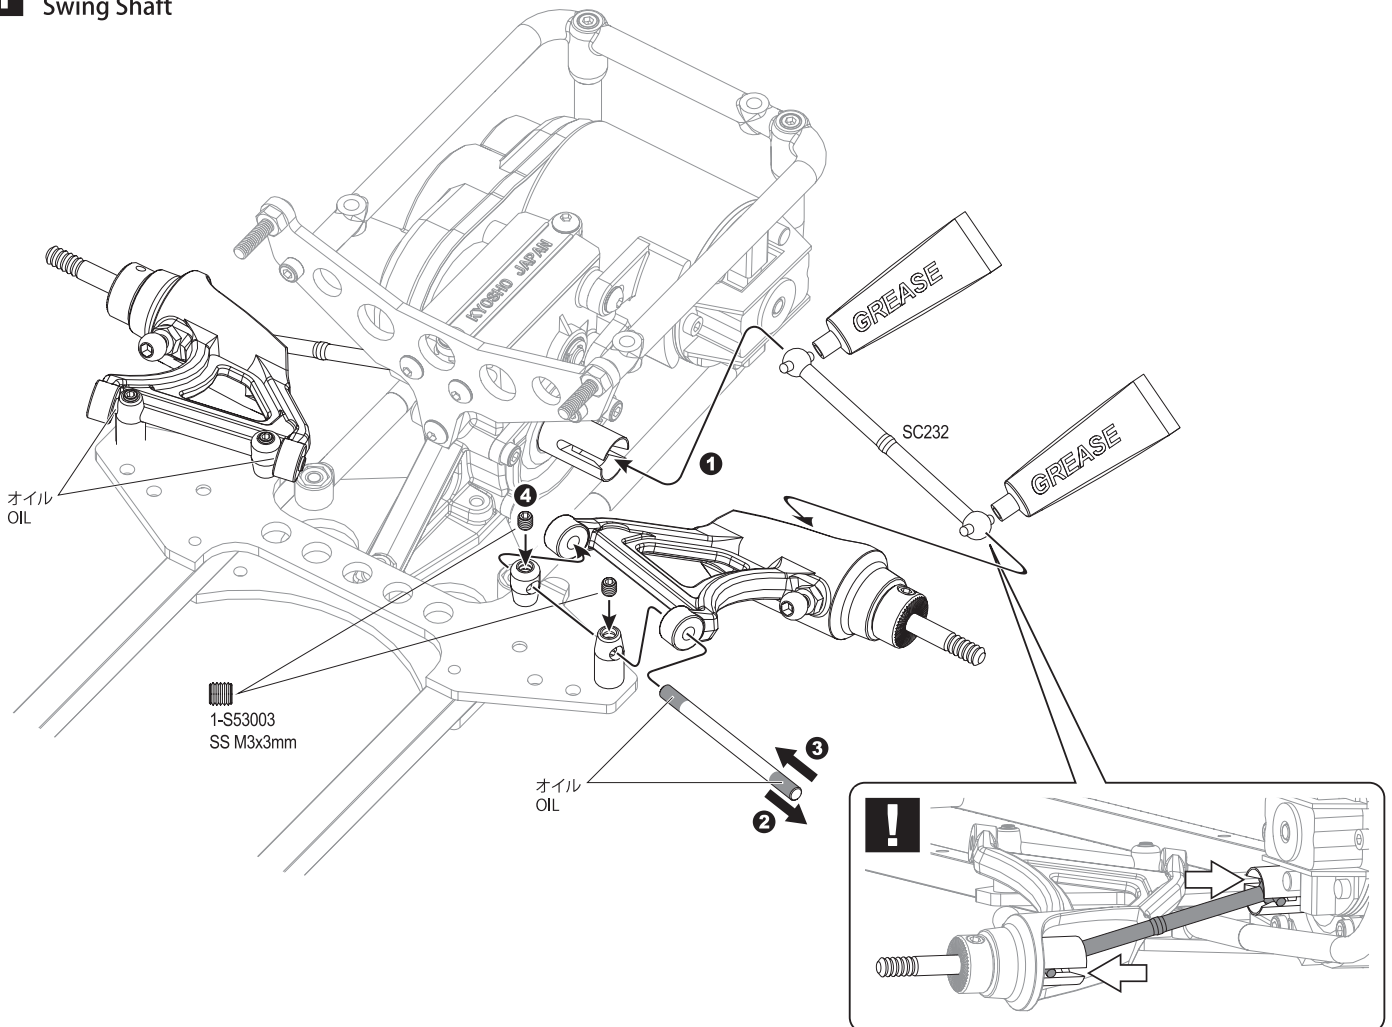

14 スイングシャフト Swing Shaft