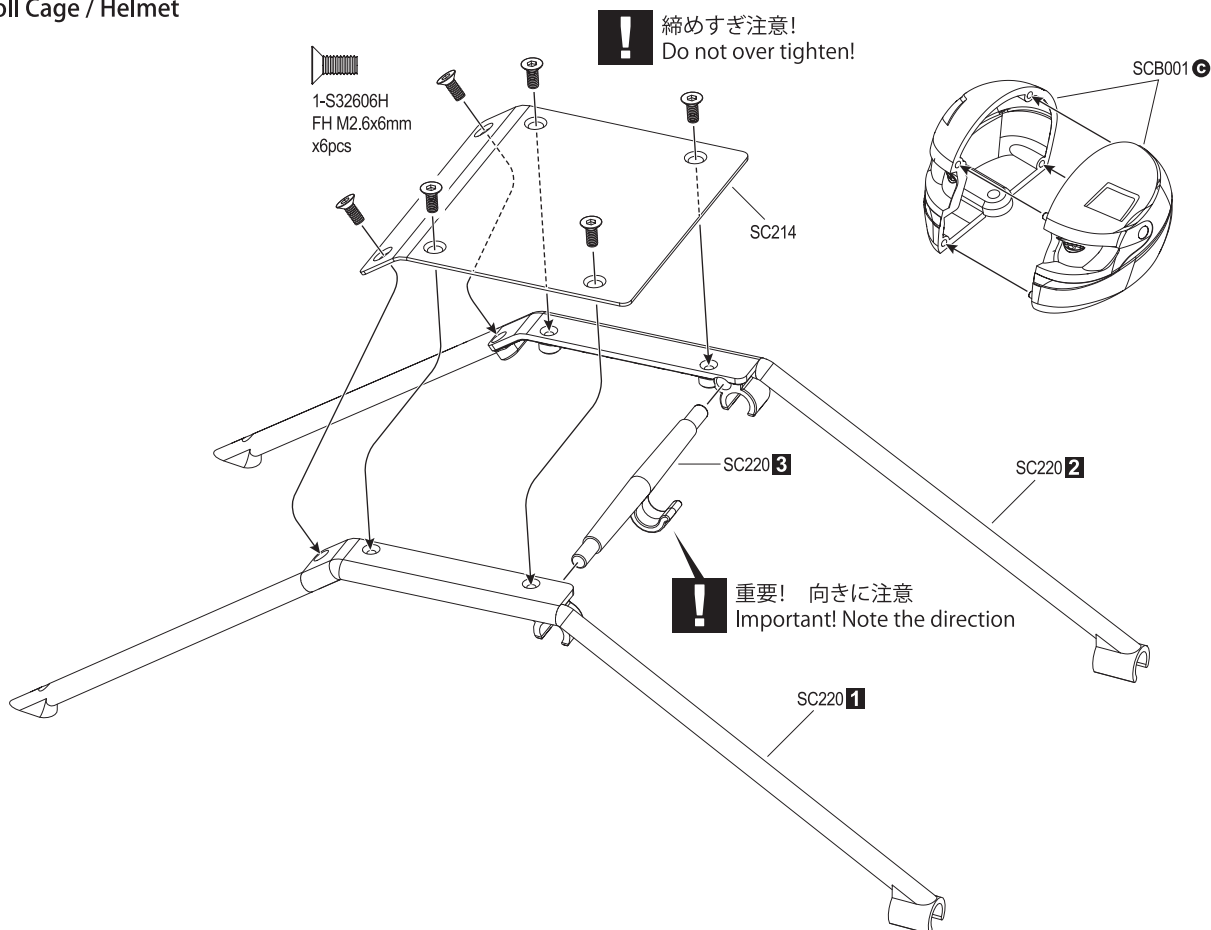

28 アンテナマウント Antenna Mount

29 ステアリングロッド Steering Rod

30 ステアリングロッド
Steering Rod

OPEN BAG E

※含まれません
*NOT INCLUDED

! スロットルサーボのニュートラルを設定し、サーボ付属のネジでサーボホーンを取り付けます。
Make sure throttle servo is in neutral position before installing servo horn.

31 ウイング
Wing

32 ウイング
Wing

33 タイヤ、ホイール
Tire / Wheel

34 タイヤ、ホイール
Tire / Wheel

35 ロールケージ、ヘルメット
Roll Cage / Helmet

36

ペイント / デカール Paint / Decal

! スイッチの大きさにあわせ穴を開けます
Cut for RX Switch