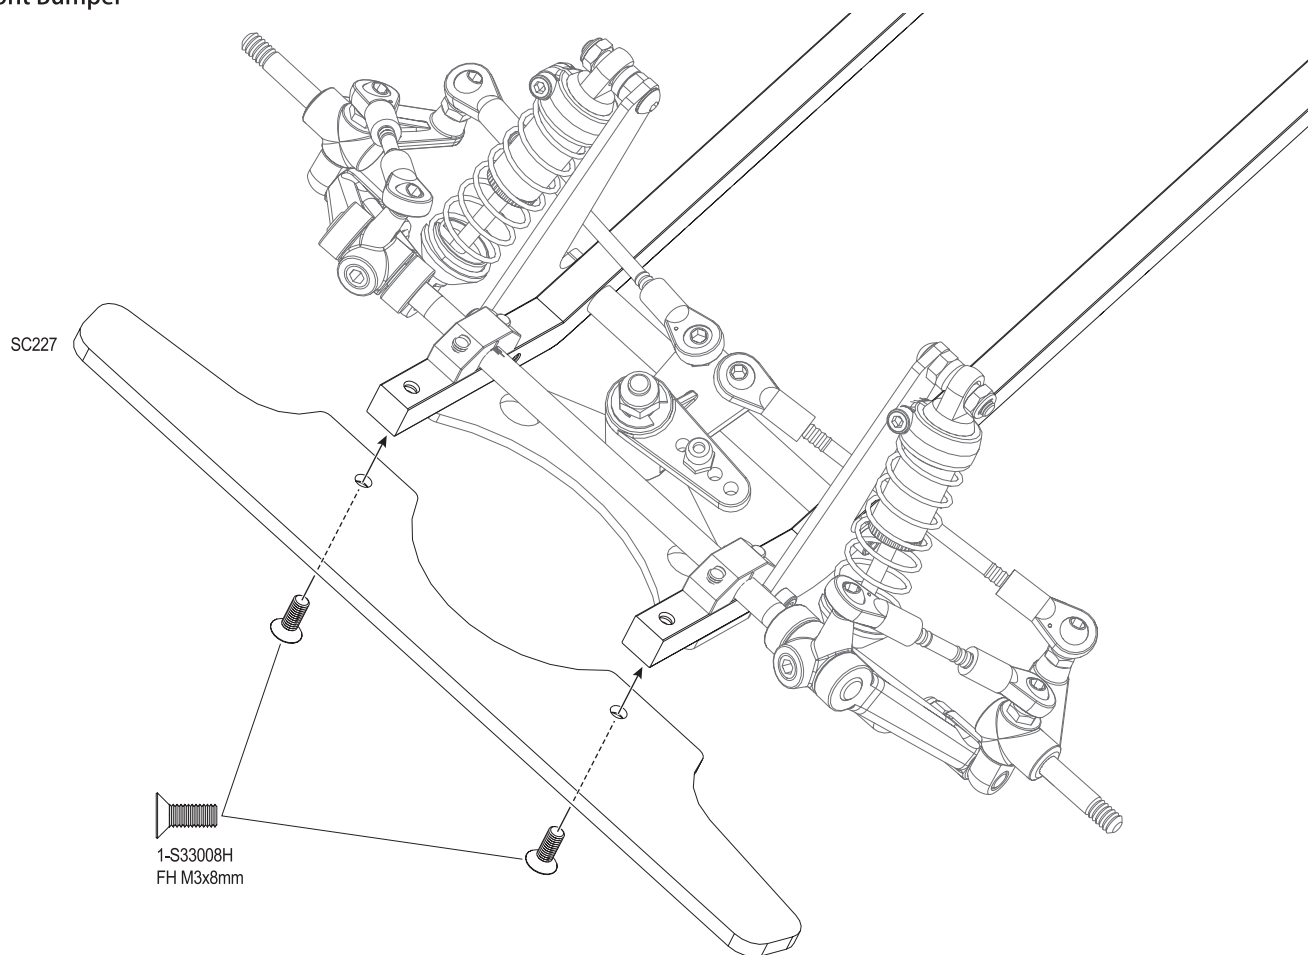

23 フロントバンパー Front Bumper