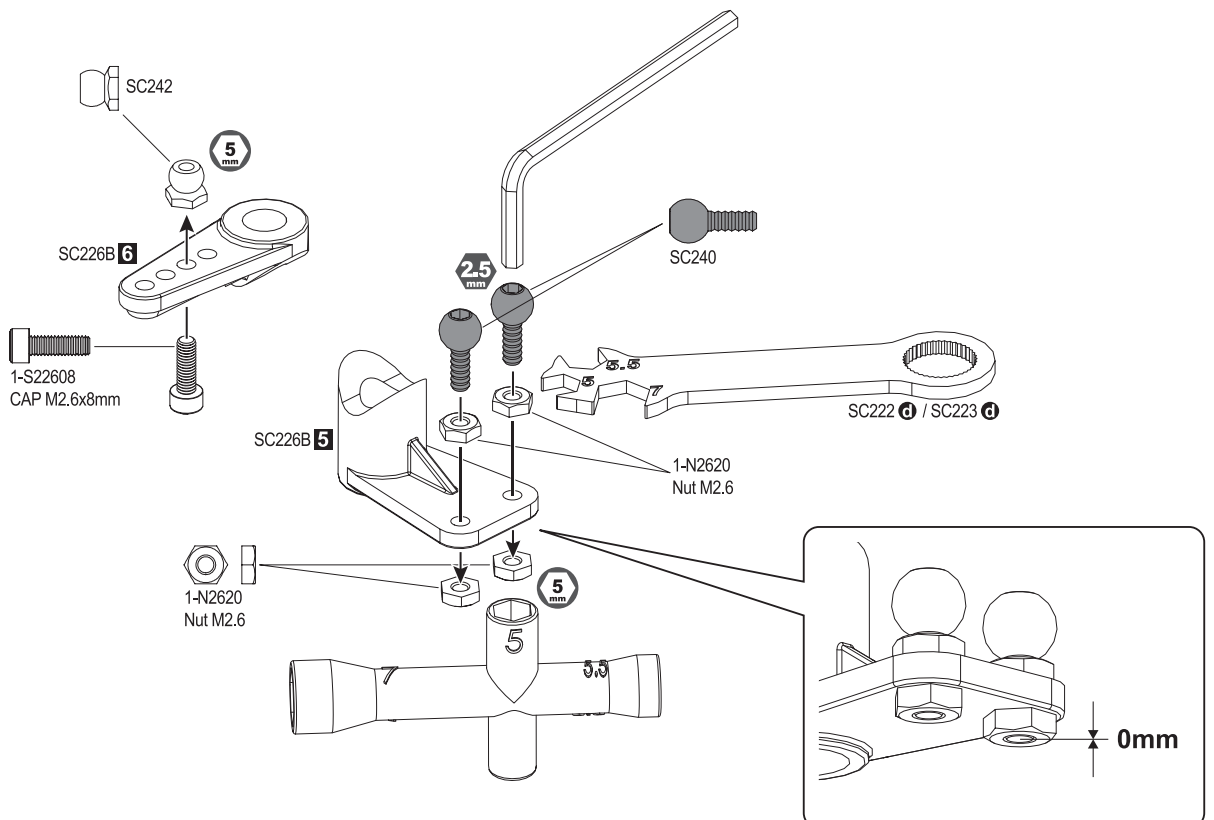

2 サーボセイバー
Servo Saver