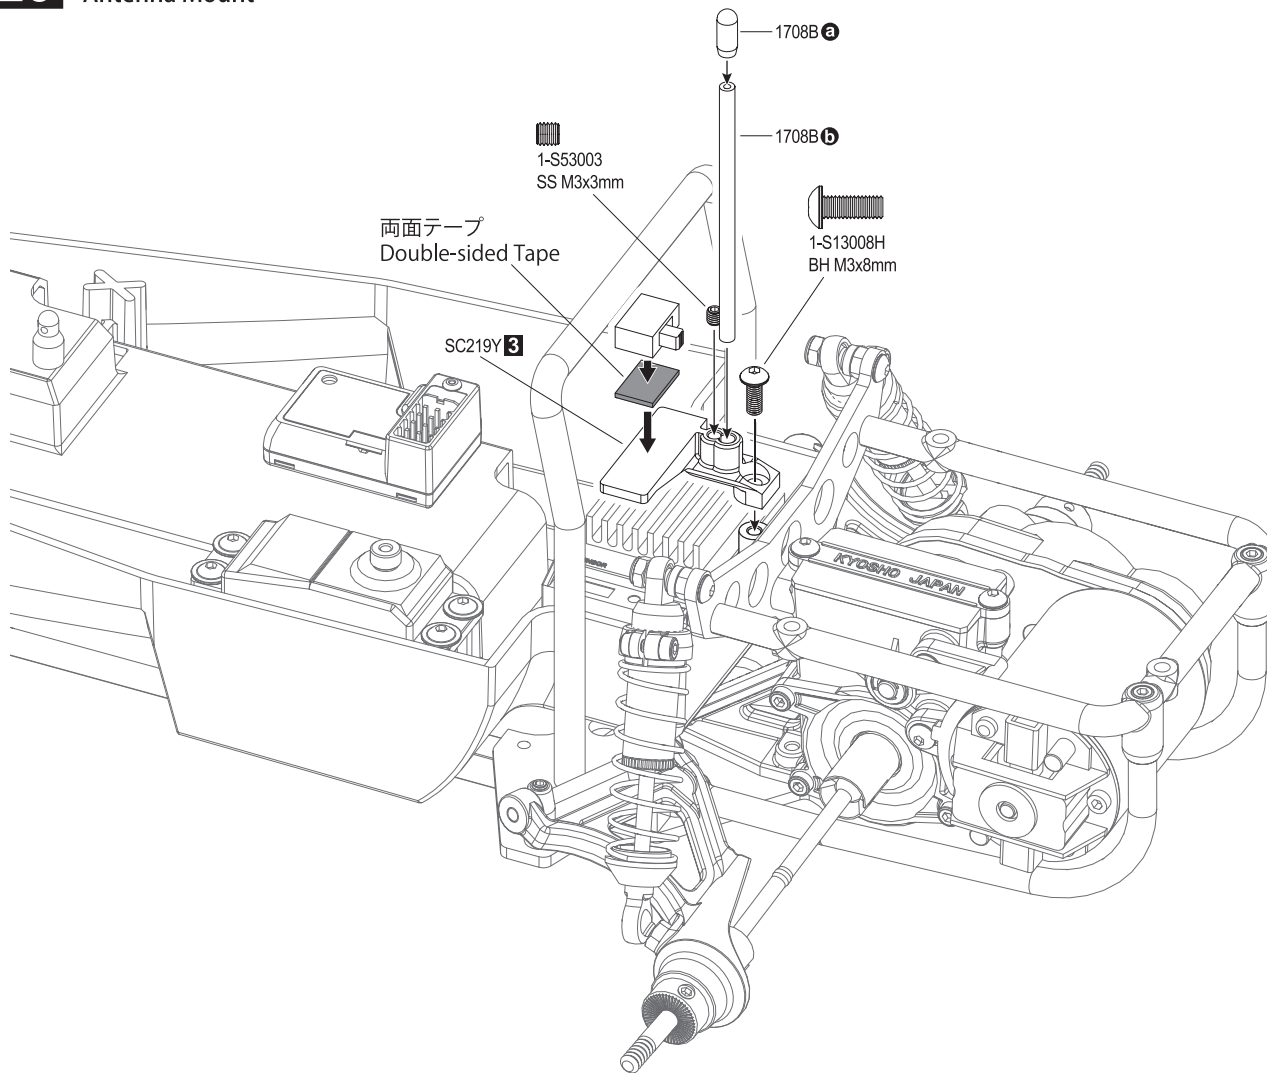

28 アンテナマウント Antenna Mount

29 ステアリングロッド Steering Rod

30 ステアリングロッド
Steering Rod

OPEN BAG E

※含まれません
*NOT INCLUDED

! スロットルサーボのニュートラルを設定し、サーボ付属のネジでサーボホーンを取り付けます。
Make sure throttle servo is in neutral position before installing servo horn.