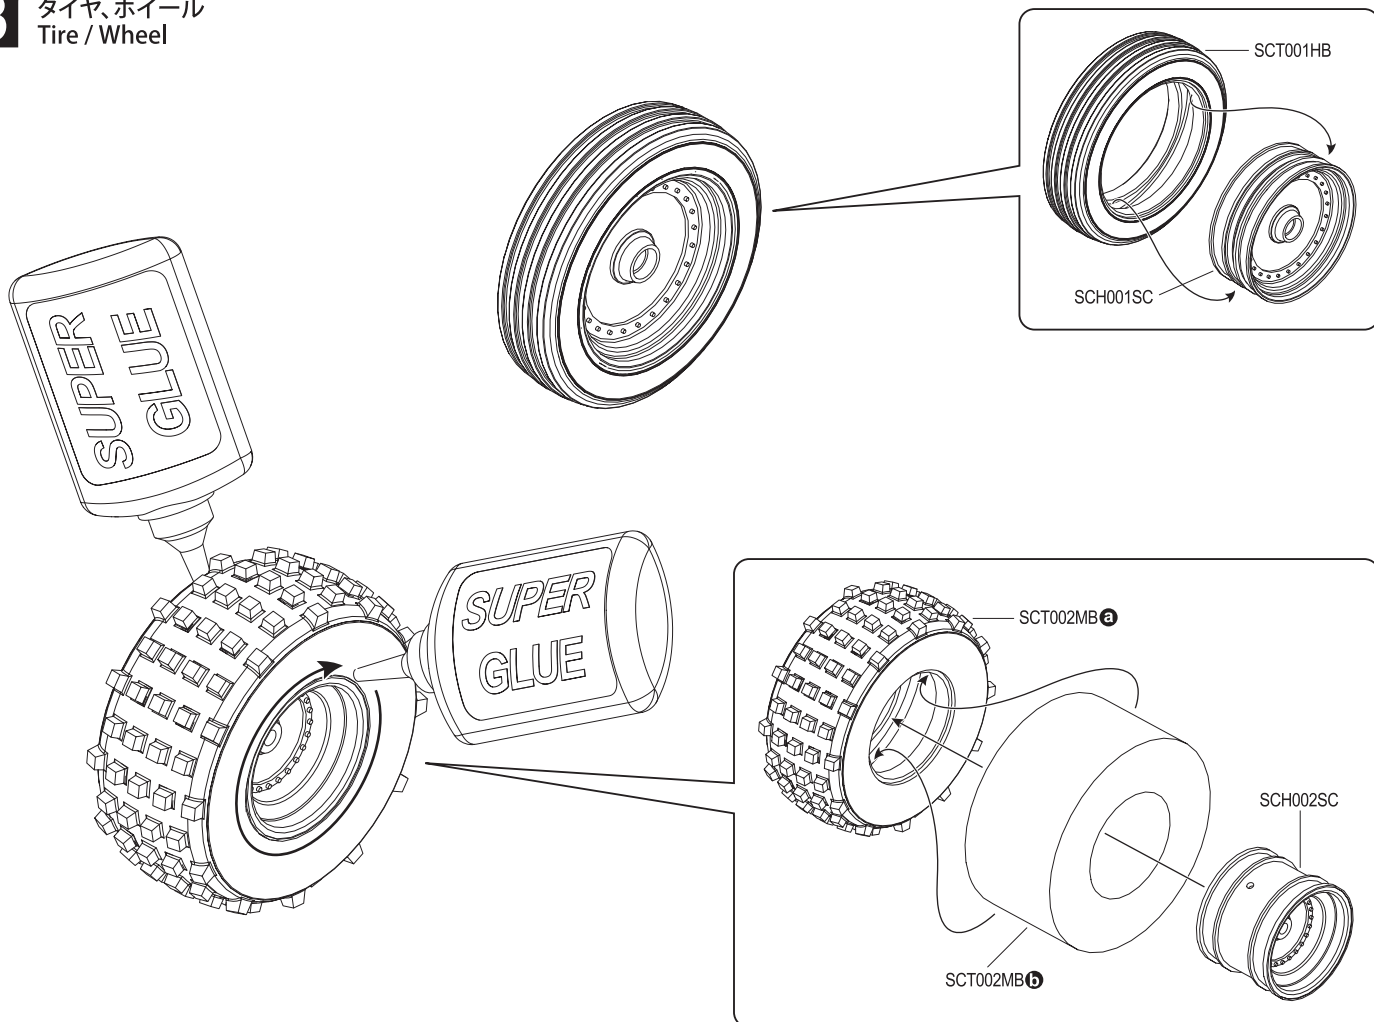

33 タイヤ、ホイール
Tire / Wheel