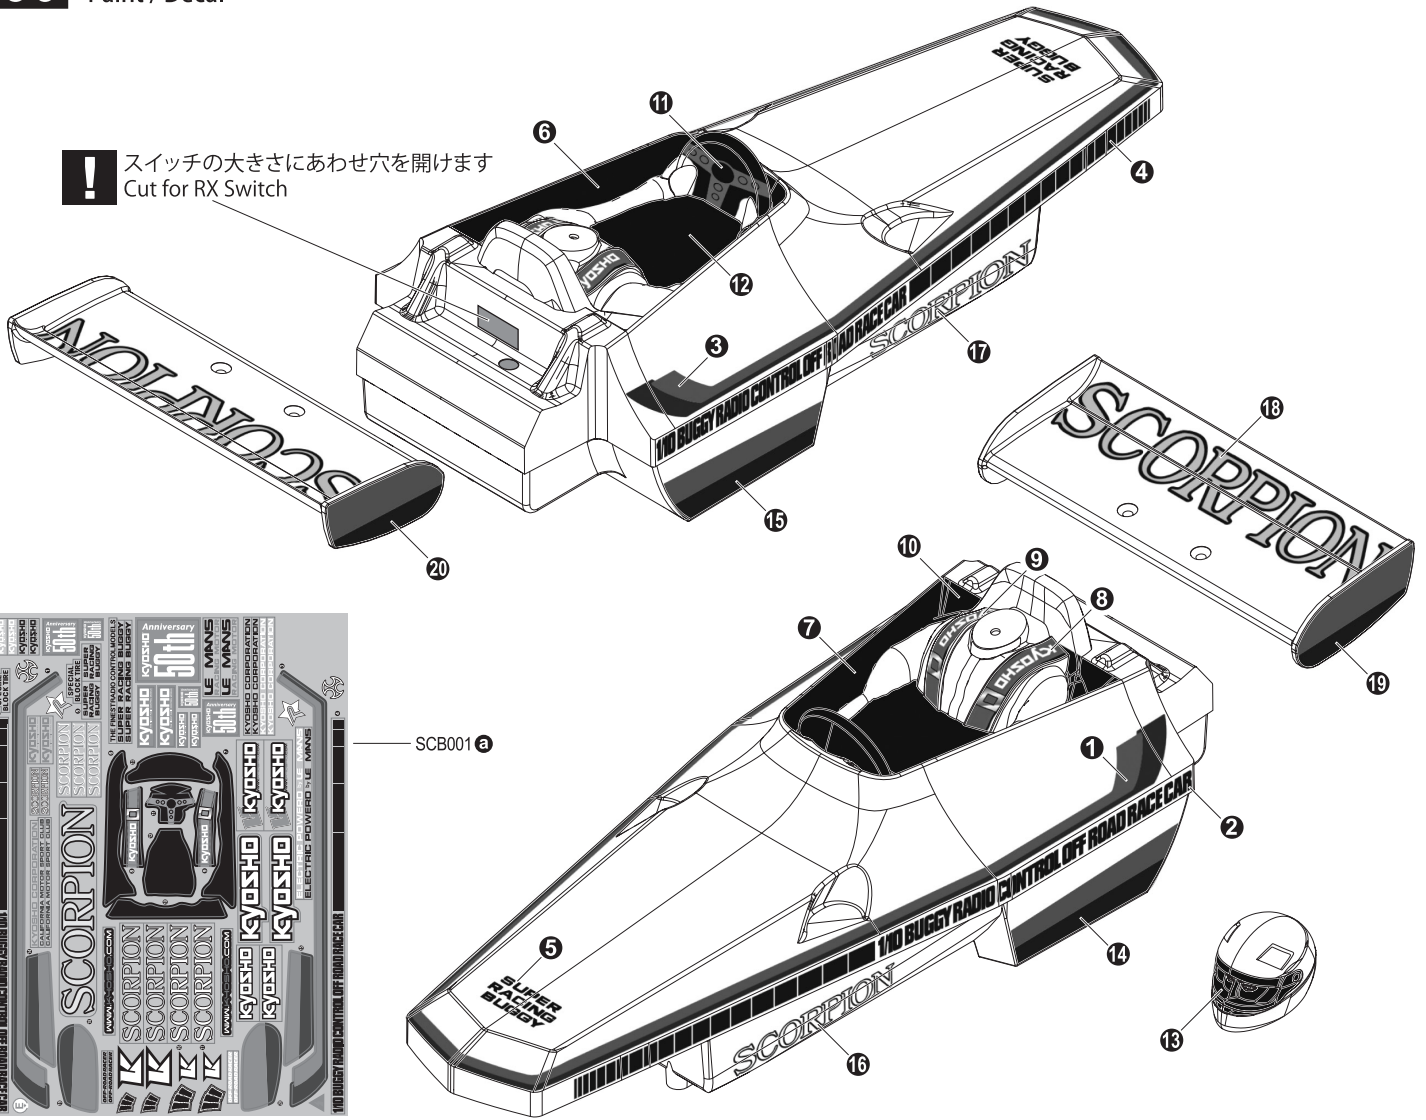

36

ペイント / デカール Paint / Decal

! スイッチの大きさにあわせ穴を開けます
Cut for RX Switch