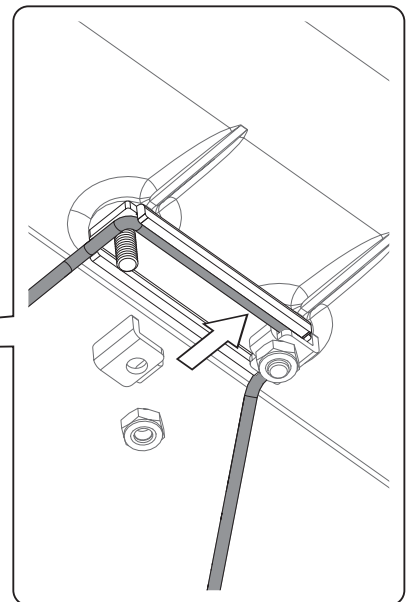

31 ウイング
Wing