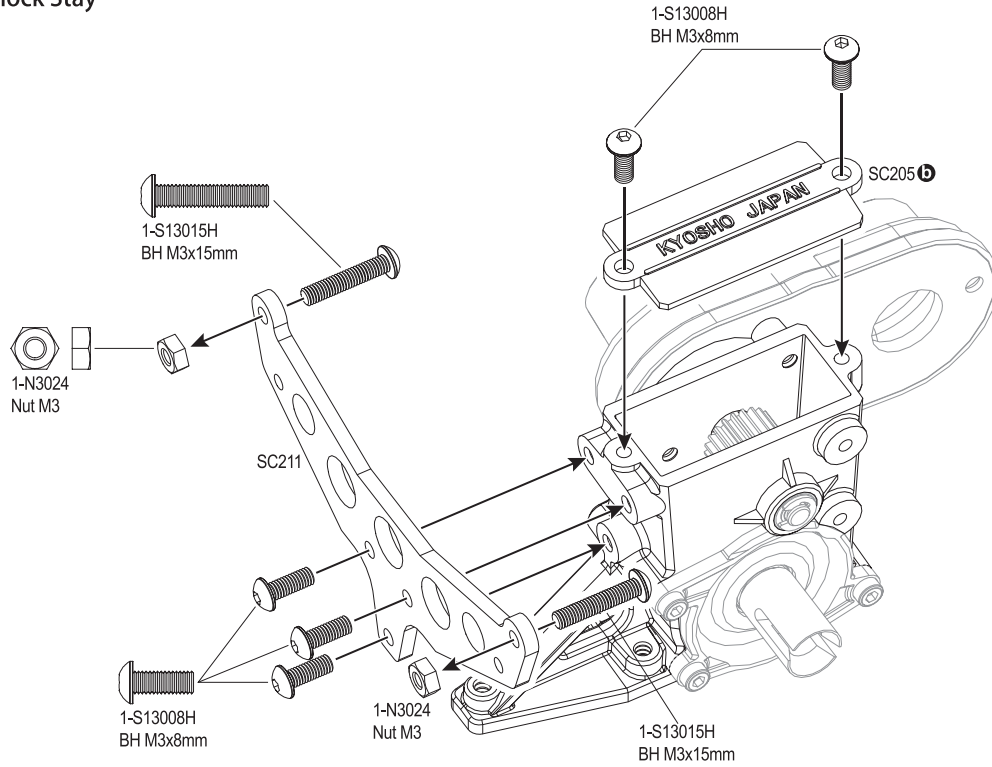

! 図の様にラインを合わせます
Line Up

6

デフギヤ
Diff Gear

ドライバーなどで軽く叩きベアリングをなじませ、スムーズに回るか確かめます。
I hit with a driver lightly and make a bearing matched, and makes sure whether you go around smoothly.

7 リヤショックステー Rear Shock Stay