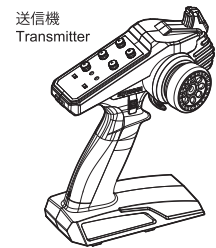

2 2チャンネル2サーボ無線操縦機 (プロポ) Radio transmitter with at least 2 channels for 2 servos.

- このキットには2チャンネル2サーボの
  プロポが必要です。
- This kit requires a 2 channel radio
  transmitter.

- プロポの取扱いは、プロポに付属の説明
  書を参考にしてください。
- For more information on the transmitter,
  kindly refer to the instruction manual of
  the transmitter.

82147
Syncro 2.4GHz 送受信機セット
(ジャイロ内蔵)
Syncro 2.4GHz Tx/Rx Set
(w/Gyro)

送信機
Transmitter

受信機
Receiver

82274
サーボ KS4031-08W
SERVO KS4031-06W

ブラシレスモーターの場合
for Brushless Motor

37031
ル・マン 240S
ブラシレスモーター 19.5T/2WD用
LE MANS 240S
Brushless Motor 19.5T