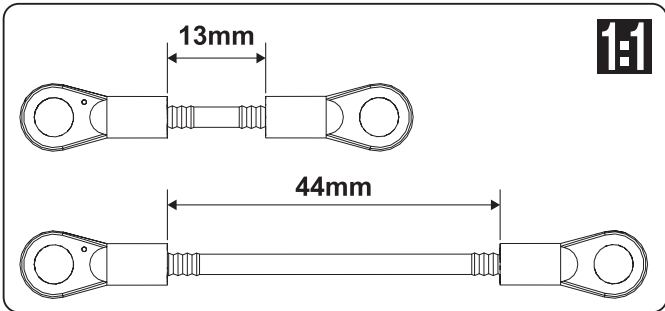

20 アッパー、タイロッド
Upper / Tie Rod