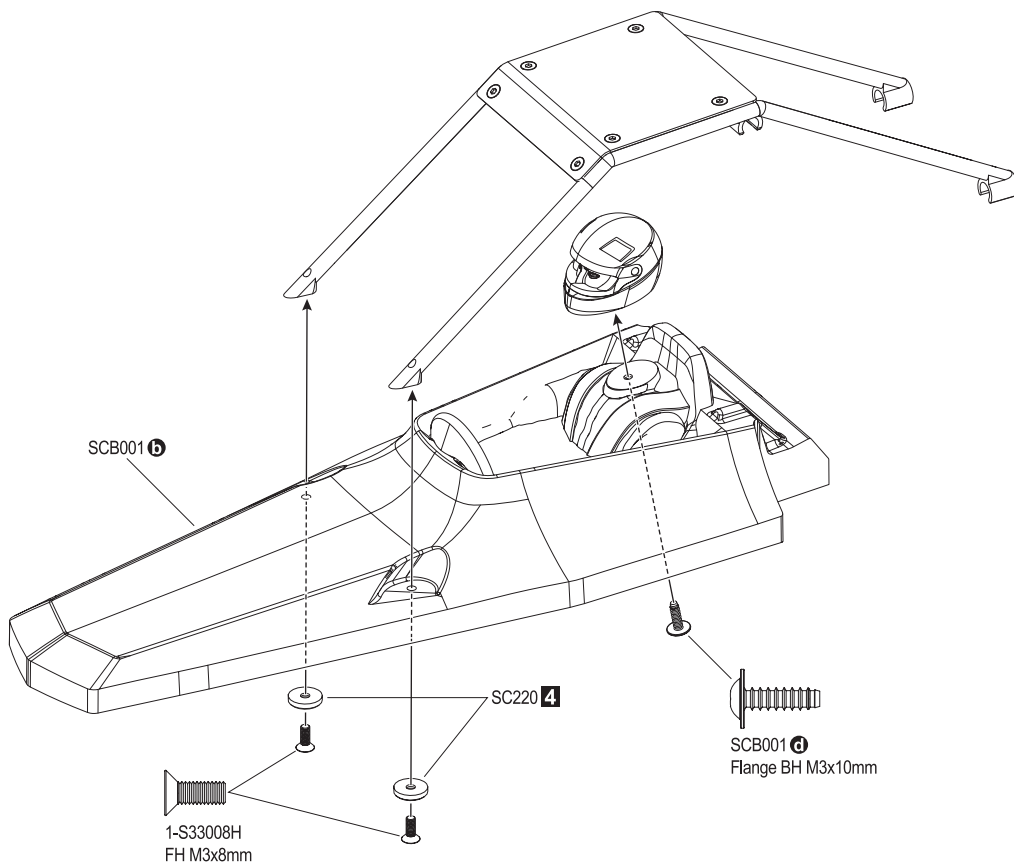

36

ペイント / デカール Paint / Decal

! スイッチの大きさにあわせ穴を開けます
Cut for RX Switch

37

ボディ Body